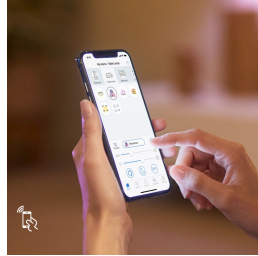

### 智能照明使用便捷，让生活更舒适

- 即时应用程序控制
- 轻松开始使用智能 Wi-Fi LED 灯
- 通过蓝牙快速配对

## Eyecomfort

灯光质量差可能会导致眼睛疲劳。随着我们中的许多人以室内活动为主，为家庭提供合适的照明比以往任何时候都更为重要。我们的产品符合严格的测试标准，包括闪烁、频闪、眩光、色彩还原和调光效果，以确保满足 EyeComfort 要求。Philips LED 灯泡在使用寿命中始终如一地提供舒适的灯光，十多年来一直提供稳定的照明质量、输出和色彩。选用让眼睛感到舒适的灯。您的眼睛将得到最好呵护。

## 即时应用程序控制

使用这款免费、易用的应用程序，让您随时随地调节灯光。无需逐一检查每个房间，即可确保关闭所有的灯具。无论您身在何处，借助这款适用于 iOS 和 Android 的智能手机应用程序，都可以控制家中的所有灯具。