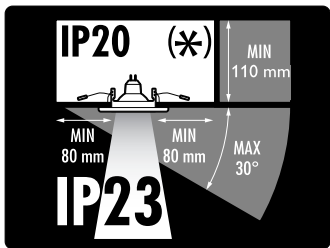

PHILIPS

17289/**/16

User manual
Benutzerhandbuch
Notice d'emploi
Manual de usuario
Manual do usuário
Manuale d'uso
Gebruiksaanwijzing

Incl.

Excl.

Signify
I.B.R.S. / C.C.R.I. Numéro 10461
5600 VB Eindhoven,
the Netherlands
☎00800-74454775