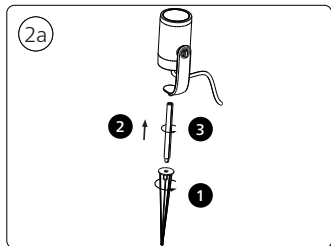

**PHILIPS**

**hue** personal  
wireless  
lighting

Lily extension

User manual  
Benutzerhandbuch  
Notice d'emploi  
Manual de usuario  
Manual do usuário  
Manuale d'uso

Incl.

Excl.

IP65

- EN** Use only with Philips Hue 24V  $\equiv$  SELV IP67 LED power supply!
- DE** Verwendung nur mit Philips Hue 24V  $\equiv$  SELV IP67 LED-Stromversorgung!
- FR** Utiliser uniquement avec l'alimentation LED Philips Hue 24V  $\equiv$  SELV IP67!
- ES** Se utiliza solo con la fuente de alimentación LED Philips Hue SELV 24V  $\equiv$  IP67!
- PT** Utilize apenas com fonte de alimentação LED SELV Philips Hue de 24V  $\equiv$  IP67!
- IT** Da utilizzare solo con un alimentatore LED Philips Hue 24V  $\equiv$  IP67!