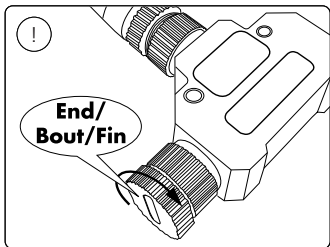

**PHILIPS**

**hue** personal  
wireless  
lighting

Lily extension

User manual  
Benutzerhandbuch  
Notice d'emploi  
Manual de usuario  
Manual do usuário  
Manuale d'uso

Incl.

Excl.

IP65

- EN** Use only with Philips Hue 24V  $\equiv$  SELV IP67 LED power supply!
- DE** Verwendung nur mit Philips Hue 24V  $\equiv$  SELV IP67 LED-Stromversorgung!
- FR** Utiliser uniquement avec l'alimentation LED Philips Hue 24V  $\equiv$  SELV IP67!
- ES** Se utiliza solo con la fuente de alimentación LED Philips Hue SELV 24V  $\equiv$  IP67!
- PT** Utilize apenas com fonte de alimentação LED SELV Philips Hue de 24V  $\equiv$  IP67!
- IT** Da utilizzare solo con un alimentatore LED Philips Hue 24V  $\equiv$  IP67!