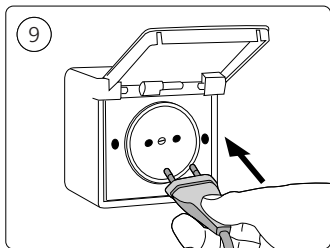

**PHILIPS**

**hue** personal  
wireless  
lighting

Lily extension

User manual  
Benutzerhandbuch  
Notice d'emploi  
Manual de usuario  
Manual do usuário  
Manuale d'uso

Incl.

Excl.

IP65

- EN** Use only with Philips Hue 24V  $\equiv$  SELV IP67 LED power supply!
- DE** Verwendung nur mit Philips Hue 24V  $\equiv$  SELV IP67 LED-Stromversorgung!
- FR** Utiliser uniquement avec l'alimentation LED Philips Hue 24V  $\equiv$  SELV IP67!
- ES** Se utiliza solo con la fuente de alimentación LED Philips Hue SELV 24V  $\equiv$  IP67!
- PT** Utilize apenas com fonte de alimentação LED SELV Philips Hue de 24V  $\equiv$  IP67!
- IT** Da utilizzare solo con un alimentatore LED Philips Hue 24V  $\equiv$  IP67!