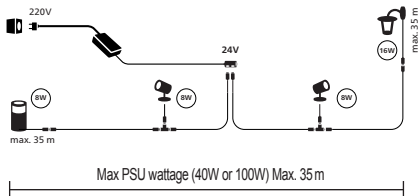

**PHILIPS**

**hue** personal  
wireless  
lighting

Lily extension

User manual  
Benutzerhandbuch  
Notice d'emploi  
Manual de usuario  
Manual do usuário  
Manuale d'uso

Incl.

Excl.

IP65

- EN** Use only with Philips Hue 24V  $\equiv$  SELV IP67 LED power supply!
- DE** Verwendung nur mit Philips Hue 24V  $\equiv$  SELV IP67 LED-Stromversorgung!
- FR** Utiliser uniquement avec l'alimentation LED Philips Hue 24V  $\equiv$  SELV IP67!
- ES** Se utiliza solo con la fuente de alimentación LED Philips Hue SELV 24V  $\equiv$  IP67!
- PT** Utilize apenas com fonte de alimentação LED SELV Philips Hue de 24V  $\equiv$  IP67!
- IT** Da utilizzare solo con un alimentatore LED Philips Hue 24V  $\equiv$  IP67!

## Philips Hue Low-volt system (24V)

Signify  
I.B.R.S. / C.C.R.I. Numéro 10461  
5600 VB Eindhoven,  
the Netherlands  
☎00800-74454775

© 2022 Signify Holding  
All rights reserved

[www.philips-hue.com](http://www.philips-hue.com)