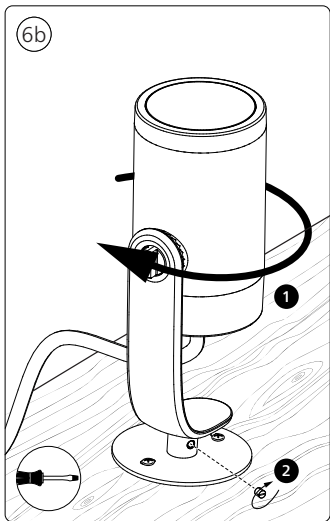

**PHILIPS**

**hue** personal  
wireless  
lighting

Lily extension

User manual  
Benutzerhandbuch  
Notice d'emploi  
Manual de usuario  
Manual do usuário  
Manuale d'uso

Incl.

Excl.

IP65

- EN** Use only with Philips Hue 24V  $\equiv$  SELV IP67 LED power supply!
- DE** Verwendung nur mit Philips Hue 24V  $\equiv$  SELV IP67 LED-Stromversorgung!
- FR** Utiliser uniquement avec l'alimentation LED Philips Hue 24V  $\equiv$  SELV IP67!
- ES** Se utiliza solo con la fuente de alimentación LED Philips Hue SELV 24V  $\equiv$  IP67!
- PT** Utilize apenas com fonte de alimentação LED SELV Philips Hue de 24V  $\equiv$  IP67!
- IT** Da utilizzare solo con un alimentatore LED Philips Hue 24V  $\equiv$  IP67!