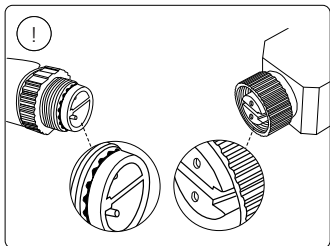

**PHILIPS**

**hue** personal  
wireless  
lighting

Lily extension

User manual  
Benutzerhandbuch  
Notice d'emploi  
Manual de usuario  
Manual do usuário  
Manuale d'uso

Incl.

Excl.

IP65

- EN** Use only with Philips Hue 24V  $\equiv$  SELV IP67 LED power supply!
- DE** Verwendung nur mit Philips Hue 24V  $\equiv$  SELV IP67 LED-Stromversorgung!
- FR** Utiliser uniquement avec l'alimentation LED Philips Hue 24V  $\equiv$  SELV IP67!
- ES** Se utiliza solo con la fuente de alimentación LED Philips Hue SELV 24V  $\equiv$  IP67!
- PT** Utilize apenas com fonte de alimentação LED SELV Philips Hue de 24V  $\equiv$  IP67!
- IT** Da utilizzare solo con un alimentatore LED Philips Hue 24V  $\equiv$  IP67!