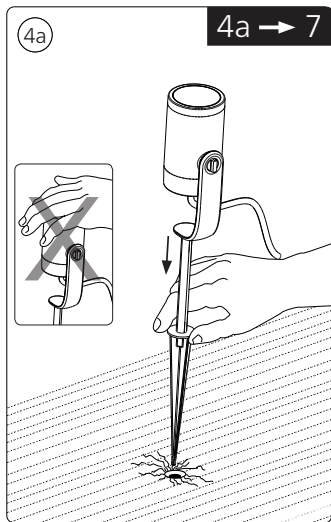

**PHILIPS**

**hue** personal  
wireless  
lighting

Lily extension

User manual  
Benutzerhandbuch  
Notice d'emploi  
Manual de usuario  
Manual do usuário  
Manuale d'uso

Incl.

Excl.

IP65

- EN** Use only with Philips Hue 24V  $\equiv$  SELV IP67 LED power supply!
- DE** Verwendung nur mit Philips Hue 24V  $\equiv$  SELV IP67 LED-Stromversorgung!
- FR** Utiliser uniquement avec l'alimentation LED Philips Hue 24V  $\equiv$  SELV IP67!
- ES** Se utiliza solo con la fuente de alimentación LED Philips Hue SELV 24V  $\equiv$  IP67!
- PT** Utilize apenas com fonte de alimentação LED SELV Philips Hue de 24V  $\equiv$  IP67!
- IT** Da utilizzare solo con un alimentatore LED Philips Hue 24V  $\equiv$  IP67!