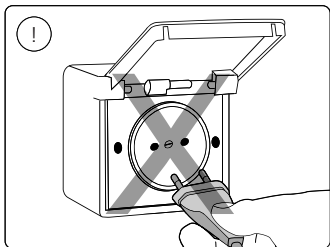

**PHILIPS**

**hue** personal  
wireless  
lighting

Lily extension

User manual  
Benutzerhandbuch  
Notice d'emploi  
Manual de usuario  
Manual do usuário  
Manuale d'uso

Incl.

Excl.

IP65

- EN** Use only with Philips Hue 24V  $\equiv$  SELV IP67 LED power supply!
- DE** Verwendung nur mit Philips Hue 24V  $\equiv$  SELV IP67 LED-Stromversorgung!
- FR** Utiliser uniquement avec l'alimentation LED Philips Hue 24V  $\equiv$  SELV IP67!
- ES** Se utiliza solo con la fuente de alimentación LED Philips Hue SELV 24V  $\equiv$  IP67!
- PT** Utilize apenas com fonte de alimentação LED SELV Philips Hue de 24V  $\equiv$  IP67!
- IT** Da utilizzare solo con un alimentatore LED Philips Hue 24V  $\equiv$  IP67!