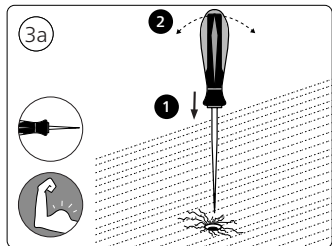

**PHILIPS**

**hue** personal  
wireless  
lighting

Lily extension

User manual  
Benutzerhandbuch  
Notice d'emploi  
Manual de usuario  
Manual do usuário  
Manuale d'uso

Incl.

Excl.

IP65

- EN** Use only with Philips Hue 24V  $\equiv$  SELV IP67 LED power supply!
- DE** Verwendung nur mit Philips Hue 24V  $\equiv$  SELV IP67 LED-Stromversorgung!
- FR** Utiliser uniquement avec l'alimentation LED Philips Hue 24V  $\equiv$  SELV IP67!
- ES** Se utiliza solo con la fuente de alimentación LED Philips Hue SELV 24V  $\equiv$  IP67!
- PT** Utilize apenas com fonte de alimentação LED SELV Philips Hue de 24V  $\equiv$  IP67!
- IT** Da utilizzare solo con un alimentatore LED Philips Hue 24V  $\equiv$  IP67!