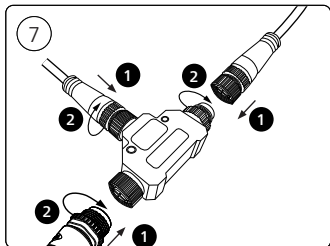

**PHILIPS**

**hue** personal  
wireless  
lighting

Lily extension

User manual  
Benutzerhandbuch  
Notice d'emploi  
Manual de usuario  
Manual do usuário  
Manuale d'uso

Incl.

Excl.

IP65

- EN** Use only with Philips Hue 24V  $\equiv$  SELV IP67 LED power supply!
- DE** Verwendung nur mit Philips Hue 24V  $\equiv$  SELV IP67 LED-Stromversorgung!
- FR** Utiliser uniquement avec l'alimentation LED Philips Hue 24V  $\equiv$  SELV IP67!
- ES** Se utiliza solo con la fuente de alimentación LED Philips Hue SELV 24V  $\equiv$  IP67!
- PT** Utilize apenas com fonte de alimentação LED SELV Philips Hue de 24V  $\equiv$  IP67!
- IT** Da utilizzare solo con un alimentatore LED Philips Hue 24V  $\equiv$  IP67!