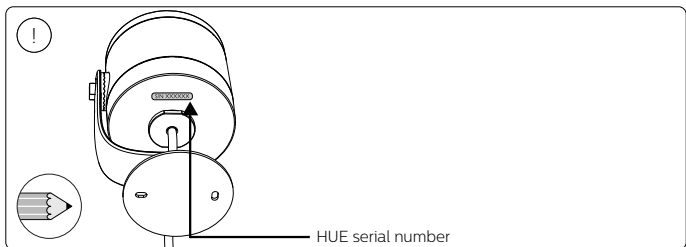

**PHILIPS**

**hue** personal  
wireless  
lighting

Lily extension

User manual  
Benutzerhandbuch  
Notice d'emploi  
Manual de usuario  
Manual do usuário  
Manuale d'uso

Incl.

Excl.

IP65

- EN** Use only with Philips Hue 24V  $\equiv$  SELV IP67 LED power supply!
- DE** Verwendung nur mit Philips Hue 24V  $\equiv$  SELV IP67 LED-Stromversorgung!
- FR** Utiliser uniquement avec l'alimentation LED Philips Hue 24V  $\equiv$  SELV IP67!
- ES** Se utiliza solo con la fuente de alimentación LED Philips Hue SELV 24V  $\equiv$  IP67!
- PT** Utilize apenas com fonte de alimentação LED SELV Philips Hue de 24V  $\equiv$  IP67!
- IT** Da utilizzare solo con un alimentatore LED Philips Hue 24V  $\equiv$  IP67!