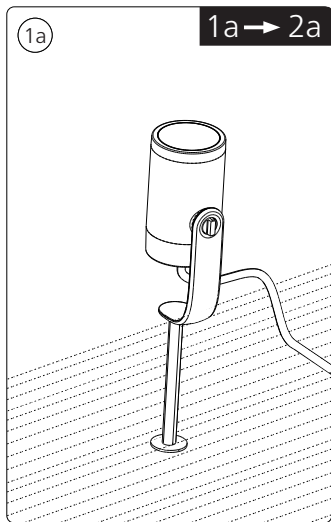

**PHILIPS**

**hue** personal  
wireless  
lighting

Lily extension

User manual  
Benutzerhandbuch  
Notice d'emploi  
Manual de usuario  
Manual do usuário  
Manuale d'uso

Incl.

Excl.

IP65

- EN** Use only with Philips Hue 24V  $\equiv$  SELV IP67 LED power supply!
- DE** Verwendung nur mit Philips Hue 24V  $\equiv$  SELV IP67 LED-Stromversorgung!
- FR** Utiliser uniquement avec l'alimentation LED Philips Hue 24V  $\equiv$  SELV IP67!
- ES** Se utiliza solo con la fuente de alimentación LED Philips Hue SELV 24V  $\equiv$  IP67!
- PT** Utilize apenas com fonte de alimentação LED SELV Philips Hue de 24V  $\equiv$  IP67!
- IT** Da utilizzare solo con un alimentatore LED Philips Hue 24V  $\equiv$  IP67!