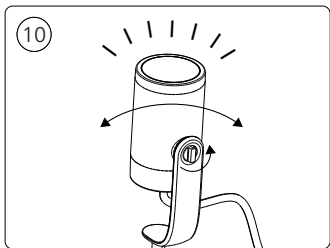

**PHILIPS**

**hue** personal  
wireless  
lighting

Lily extension

User manual  
Benutzerhandbuch  
Notice d'emploi  
Manual de usuario  
Manual do usuário  
Manuale d'uso

Incl.

Excl.

IP65

- EN** Use only with Philips Hue 24V  $\equiv$  SELV IP67 LED power supply!
- DE** Verwendung nur mit Philips Hue 24V  $\equiv$  SELV IP67 LED-Stromversorgung!
- FR** Utiliser uniquement avec l'alimentation LED Philips Hue 24V  $\equiv$  SELV IP67!
- ES** Se utiliza solo con la fuente de alimentación LED Philips Hue SELV 24V  $\equiv$  IP67!
- PT** Utilize apenas com fonte de alimentação LED SELV Philips Hue de 24V  $\equiv$  IP67!
- IT** Da utilizzare solo con un alimentatore LED Philips Hue 24V  $\equiv$  IP67!