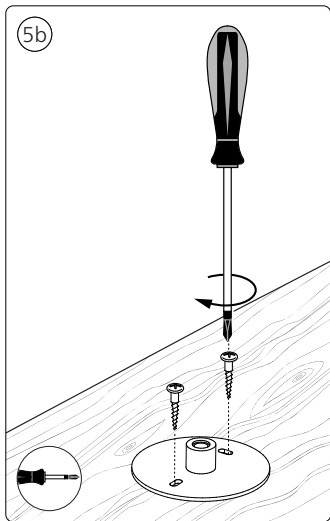

**PHILIPS**

**hue** personal  
wireless  
lighting

Lily extension

User manual  
Benutzerhandbuch  
Notice d'emploi  
Manual de usuario  
Manual do usuário  
Manuale d'uso

Incl.

Excl.

IP65

- EN** Use only with Philips Hue 24V  $\equiv$  SELV IP67 LED power supply!
- DE** Verwendung nur mit Philips Hue 24V  $\equiv$  SELV IP67 LED-Stromversorgung!
- FR** Utiliser uniquement avec l'alimentation LED Philips Hue 24V  $\equiv$  SELV IP67!
- ES** Se utiliza solo con la fuente de alimentación LED Philips Hue SELV 24V  $\equiv$  IP67!
- PT** Utilize apenas com fonte de alimentação LED SELV Philips Hue de 24V  $\equiv$  IP67!
- IT** Da utilizzare solo con un alimentatore LED Philips Hue 24V  $\equiv$  IP67!