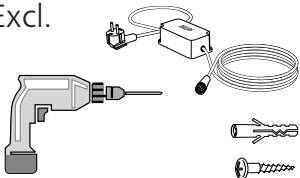

**PHILIPS**

**hue** personal  
wireless  
lighting

Lily extension

User manual  
Benutzerhandbuch  
Notice d'emploi  
Manual de usuario  
Manual do usuário  
Manuale d'uso

Incl.

Excl.

IP65

- EN** Use only with Philips Hue 24V  $\equiv$  SELV IP67 LED power supply!
- DE** Verwendung nur mit Philips Hue 24V  $\equiv$  SELV IP67 LED-Stromversorgung!
- FR** Utiliser uniquement avec l'alimentation LED Philips Hue 24V  $\equiv$  SELV IP67!
- ES** Se utiliza solo con la fuente de alimentación LED Philips Hue SELV 24V  $\equiv$  IP67!
- PT** Utilize apenas com fonte de alimentação LED SELV Philips Hue de 24V  $\equiv$  IP67!
- IT** Da utilizzare solo con un alimentatore LED Philips Hue 24V  $\equiv$  IP67!