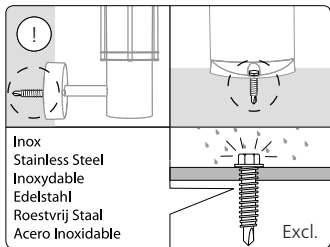

**PHILIPS**

**hue** personal  
wireless  
lighting

Lily extension

User manual  
Benutzerhandbuch  
Notice d'emploi  
Manual de usuario  
Manual do usuário  
Manuale d'uso

Incl.

Excl.

IP65

- EN** Use only with Philips Hue 24V  $\equiv$  SELV IP67 LED power supply!
- DE** Verwendung nur mit Philips Hue 24V  $\equiv$  SELV IP67 LED-Stromversorgung!
- FR** Utiliser uniquement avec l'alimentation LED Philips Hue 24V  $\equiv$  SELV IP67!
- ES** Se utiliza solo con la fuente de alimentación LED Philips Hue SELV 24V  $\equiv$  IP67!
- PT** Utilize apenas com fonte de alimentação LED SELV Philips Hue de 24V  $\equiv$  IP67!
- IT** Da utilizzare solo con un alimentatore LED Philips Hue 24V  $\equiv$  IP67!