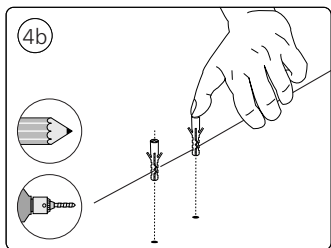

**PHILIPS**

**hue** personal  
wireless  
lighting

Lily extension

User manual  
Benutzerhandbuch  
Notice d'emploi  
Manual de usuario  
Manual do usuário  
Manuale d'uso

Incl.

Excl.

IP65

- EN** Use only with Philips Hue 24V  $\equiv$  SELV IP67 LED power supply!
- DE** Verwendung nur mit Philips Hue 24V  $\equiv$  SELV IP67 LED-Stromversorgung!
- FR** Utiliser uniquement avec l'alimentation LED Philips Hue 24V  $\equiv$  SELV IP67!
- ES** Se utiliza solo con la fuente de alimentación LED Philips Hue SELV 24V  $\equiv$  IP67!
- PT** Utilize apenas com fonte de alimentação LED SELV Philips Hue de 24V  $\equiv$  IP67!
- IT** Da utilizzare solo con un alimentatore LED Philips Hue 24V  $\equiv$  IP67!