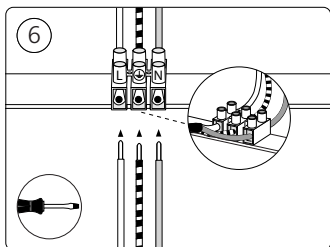

2
3
4

MAX. 6 W

Excl./
Искл.

Signify
I.B.R.S. / C.C.R.I. Numéro 10461
5600 VB Eindhoven,
the Netherlands
☎00800-74454775

© 2022 Signify Holding
All rights reserved

www.philips-hue.com

4404 029 12993

Last update: 01/2022