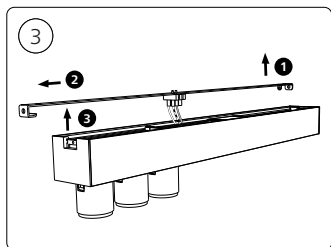

2
3
4

MAX. 6 W

Excl./
Искл.

Signify
I.B.R.S. / C.C.R.I. Numéro 10461
5600 VB Eindhoven,
the Netherlands
☎00800-74454775

© 2022 Signify Holding
All rights reserved

www.philips-hue.com

4404 029 12993

Last update: 01/2022