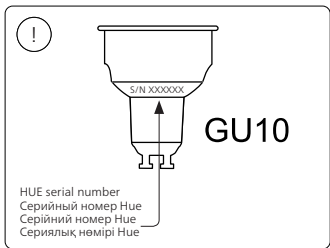

2
3
4

MAX. 6 W

Excl./
Искл.

Signify
I.B.R.S. / C.C.R.I. Numéro 10461
5600 VB Eindhoven,
the Netherlands
☎00800-74454775

© 2022 Signify Holding
All rights reserved

www.philips-hue.com

4404 029 12993

Last update: 01/2022