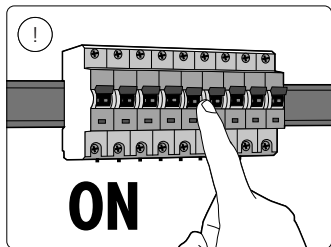

2
3
4

MAX. 6 W

Excl./
Искл.

Signify
I.B.R.S. / C.C.R.I. Numéro 10461
5600 VB Eindhoven,
the Netherlands
☎00800-74454775

© 2022 Signify Holding
All rights reserved

www.philips-hue.com

4404 029 12993

Last update: 01/2022