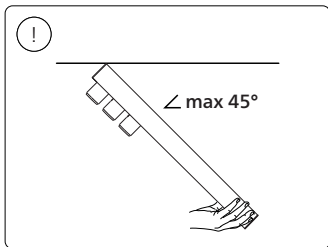

2
3
4

MAX. 6 W

Excl./
Искл.

Signify
I.B.R.S. / C.C.R.I. Numéro 10461
5600 VB Eindhoven,
the Netherlands
☎00800-74454775

© 2022 Signify Holding
All rights reserved

www.philips-hue.com

4404 029 12993

Last update: 01/2022