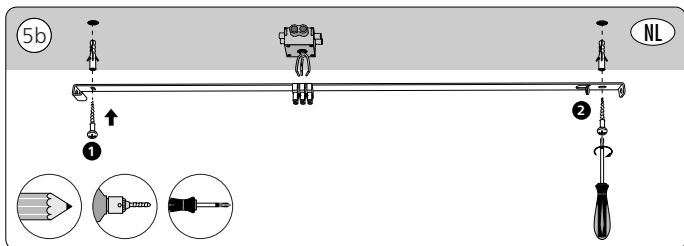

2
3
4

MAX. 6 W

Excl./
Искл.

Signify
I.B.R.S. / C.C.R.I. Numéro 10461
5600 VB Eindhoven,
the Netherlands
☎00800-74454775

© 2022 Signify Holding
All rights reserved

www.philips-hue.com

4404 029 12993

Last update: 01/2022