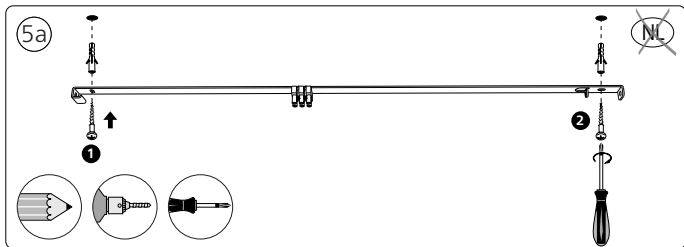

2
3
4

MAX. 6 W

Excl./
Искл.

Signify
I.B.R.S. / C.C.R.I. Numéro 10461
5600 VB Eindhoven,
the Netherlands
☎00800-74454775

© 2022 Signify Holding
All rights reserved

www.philips-hue.com

4404 029 12993

Last update: 01/2022