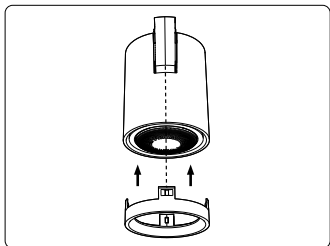

2
3
4

MAX. 6 W

Excl./
Искл.

Signify
I.B.R.S. / C.C.R.I. Numéro 10461
5600 VB Eindhoven,
the Netherlands
☎00800-74454775

© 2022 Signify Holding
All rights reserved

www.philips-hue.com

4404 029 12993

Last update: 01/2022