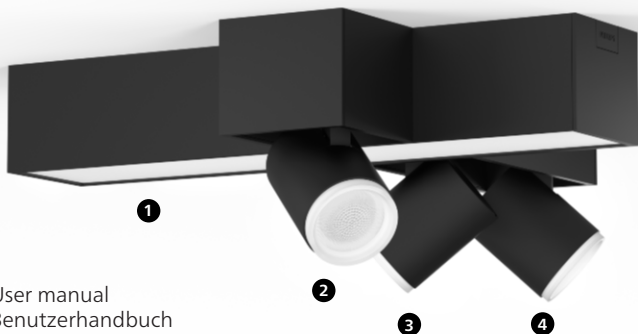

# PHILIPS

hue personal  
wireless  
lighting

Centris

Hue serial number:  
Серийный номер Hue  
Серійний номер Hue  
Сериялық нөмірі Hue

1

2

3

4