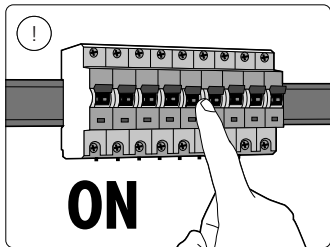

Excl./  
Искл.

Signify  
I.B.R.S. / C.C.R.I. Numéro 10461  
5600 VB Eindhoven,  
the Netherlands  
☎00800-74454775

© 2022 Signify Holding  
All rights reserved

[www.philips-hue.com](http://www.philips-hue.com)