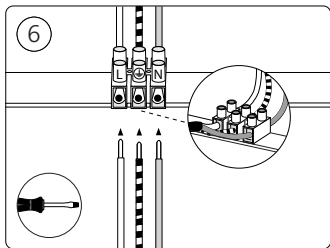

Excl./  
Искл.

Signify  
I.B.R.S. / C.C.R.I. Numéro 10461  
5600 VB Eindhoven,  
the Netherlands  
☎00800-74454775

© 2022 Signify Holding  
All rights reserved

[www.philips-hue.com](http://www.philips-hue.com)