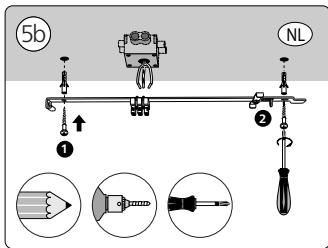

Excl./  
Искл.

Signify  
I.B.R.S. / C.C.R.I. Numéro 10461  
5600 VB Eindhoven,  
the Netherlands  
☎00800-74454775

© 2022 Signify Holding  
All rights reserved

[www.philips-hue.com](http://www.philips-hue.com)