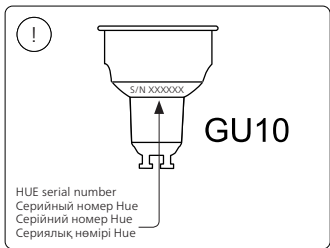

Excl./  
Искл.

Signify  
I.B.R.S. / C.C.R.I. Numéro 10461  
5600 VB Eindhoven,  
the Netherlands  
☎00800-74454775

© 2022 Signify Holding  
All rights reserved

[www.philips-hue.com](http://www.philips-hue.com)