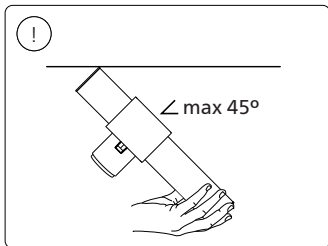

Excl./  
Искл.

Signify  
I.B.R.S. / C.C.R.I. Numéro 10461  
5600 VB Eindhoven,  
the Netherlands  
☎00800-74454775

© 2022 Signify Holding  
All rights reserved

[www.philips-hue.com](http://www.philips-hue.com)