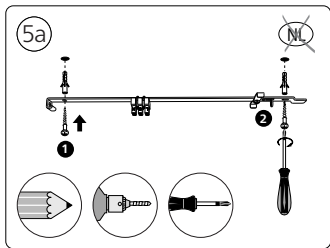

Excl./  
Искл.

Signify  
I.B.R.S. / C.C.R.I. Numéro 10461  
5600 VB Eindhoven,  
the Netherlands  
☎00800-74454775

© 2022 Signify Holding  
All rights reserved

[www.philips-hue.com](http://www.philips-hue.com)