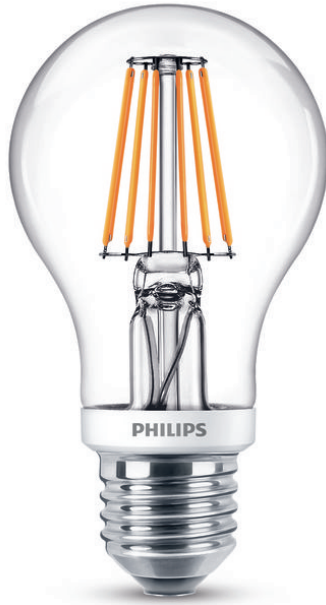

PHILIPS

Bóng đèn (Có thể điều chỉnh độ sáng)

LED

6W (60W)

E27

Ánh sáng trắng ấm

Có thể điều chỉnh độ sáng

8718696574737

Thiết kế nổi bật

Hình dạng quen thuộc mà bạn biết và yêu thích. Chúng sử dụng năng lượng ít hơn 80% so với bóng đèn truyền thống nhờ công nghệ tiết kiệm năng lượng LED mới nhất và dùng lâu hơn gấp mười lần

- Có thể điều chỉnh độ sáng***

Những nét chính

Tiết kiệm đến 80% năng lượng

Tiết kiệm lên đến 80% năng lượng so với bóng đèn truyền thống. Giúp bạn giảm hóa đơn tiền điện vì vậy hãy bắt đầu tích lũy tiết kiệm qua các năm ngay từ bây giờ.

Ánh sáng đa hướng

Thấu kính cải tiến này phân phối ánh sáng đa hướng, ngăn chặn bóng thường xuất hiện ở cạnh phân tán chùm tia. Kết quả là chúng ta có ánh sáng trắng tự nhiên, âm áp bao quanh.

Có thể điều chỉnh độ sáng***