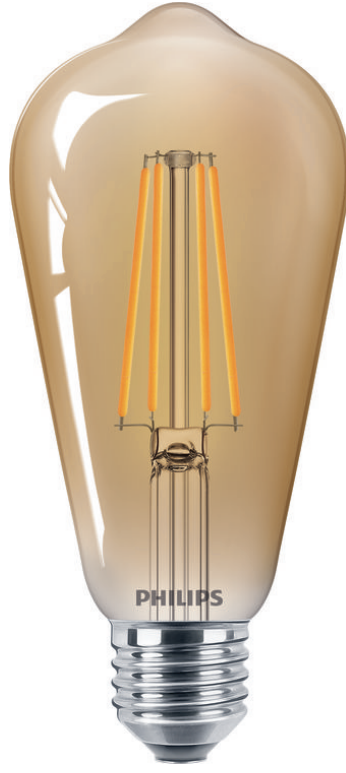

PHILIPS

Ampul

LED

5,5 W-48 W

E27

Sıcak Beyaz

8718699673581

Dikkat çekici olması için tasarlandı