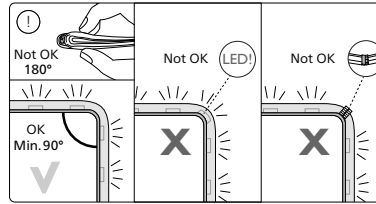

PHILIPS

hue personal wireless lighting

Lightstrip Plus Extension

HUÉ serial number

Incl.

User manual
Benutzerhandbuch
Notice d'emploi
Manual de usuario
Manual do usuário
Manuale d'uso

Signify
I.B.R.S. / C.C.R.I. Numéro 10461
5600 VB Eindhoven,
the Netherlands
00800-74454775