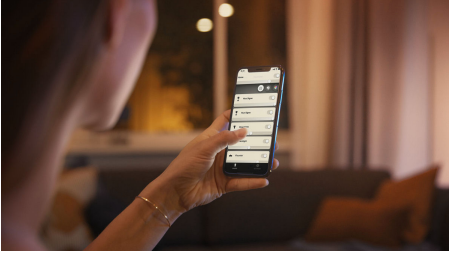

輕鬆實現智慧照明

加入一盞 White Ambiance 燈泡，提供暖白光到冷日光等多種色調，助您放鬆、閱讀、專注或提振精神。可透過藍牙即時控制單一房間照明，或與 Hue Bridge 配對以充分發揮完整功能效用。

輕鬆實現智慧照明

- 透過 Bluetooth 應用程式，最多可控制 10 盞燈具
- 可語音控制燈光*
- 從暖黃光到冷白光，打造屬於您的氛圍
- 搭配日常生活所需的完美照明調配
- 使用 Hue Bridge 充分發揮智慧型燈具功能

產品特點

透過 Bluetooth 應用程式，最多可控制 10 盞燈具

透過 Hue Bluetooth 應用程式，您可控制家中任一房間的 Hue 智慧型燈具。新增多達 10 盞智慧型照明燈具，只要輕觸一下行動裝置上的按鈕，即可控制所有燈具。

可語音控制燈光*

當與相容的 Google Nest 或 Amazon Echo 裝置配對時，Philips Hue 可搭配 Amazon Alexa 和 Google Assistant 使用。簡單的語音指令可讓您控制房間的多個照明或是單件式燈具。

從暖黃光到冷白光，打造屬於您的氛圍

這些燈泡和燈具可提供不同暖黃光到冷白光顏色。亮度調節功能可從明亮光線變換到較柔和的夜光，按照日常需求調整至最完美的顏色和亮度。

搭配日常生活所需的完美照明調配

善用專為日常工作所設計的四組預設照明調配，讓您的一天過得更輕鬆自在：「活力充沛」、「專注精神」、「享受閱讀」、「放鬆休息」。「活力充沛」、「專注精神」這兩個冷色調場景，能在早晨幫助您集中精神，快速進入工作狀態，而「享受閱讀」與「放鬆休息」這兩個暖色調場景，能幫助您放鬆心情，享受閱讀時光。