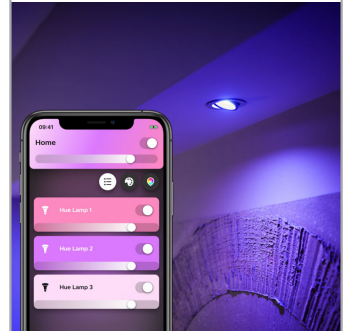

PHILIPS
Hue White 及 Color
Ambiance
GU10 1 入組

白色和彩色燈光
透過藍牙立即控制
使用應用程式或語音控制*
新增 Hue Bridge 以釋放
更多功能

8718699730352

輕鬆實現智慧照明

只要一盞燈泡，就能為任何房間增添色彩，提供暖白光到冷白光的廣泛色溫，並搭配 1600 色彩靈活變化。可使用藍牙控制單一房間即時照明，或與 Hue Bridge 連結以充分發揮完整功能效用。

輕鬆實現智慧照明

- 透過 Bluetooth 應用程式，最多可控制 10 盞燈具
- 可語音控制燈光*
- 透過繽紛的智慧型燈具打造獨一無二的體驗
- 從暖黃光到冷白光，打造屬於您的氛圍
- 搭配日常生活所需的完美照明調配
- 使用 Hue Bridge 充分發揮智慧型燈具功能

PHILIPS

產品特點

透過 Bluetooth 應用程式，最多可控制 10 盞燈具

透過 Hue Bluetooth 應用程式，您可控制家中任一房間的 Hue 智慧型燈具。新增多達 10 盞智慧型照明燈具，只要輕觸一下行動裝置上的按鈕，即可控制所有燈具。

可語音控制燈光*

使用語音控制燈具，完全不用動手！簡單的語音指令可讓您控制房間的多個照明或是單件式燈具。*可搭配 Google Assistant 和 Amazon Alexa。

透過繽紛的智慧型燈具打造獨一無二的體驗

利用超過 1600 萬種燈色改變住家樣貌，瞬間營造適合不同活動的氣氛。只需按一下按鈕，即可享受多種燈光效果，例如為派對營造歡慶氣氛、將客廳變成電影院、以彩色照明美化家裡的裝潢佈置等。

從暖黃光到冷白光，打造屬於您的氛圍

這些燈泡和燈具可提供不同暖黃光到冷白光顏色。亮度調節功能可從明亮光線變換到較柔和的夜光，按照日常需求調整至最完美的顏色和亮度。

搭配日常生活所需的完美照明調配

善用專為日常工作所設計的四組預設照明調配，讓您的一天過得更輕鬆自在：「活力充沛」、「專注精神」、「享受閱讀」、「放鬆休息」。「活力充沛」、「專注精神」這兩個冷色調場景，能在早晨幫助您集中精神，快速進入工作狀態，而「享受閱讀」與「放鬆休息」這兩個暖色調場景，能幫助您放鬆心情，享受閱讀時光。