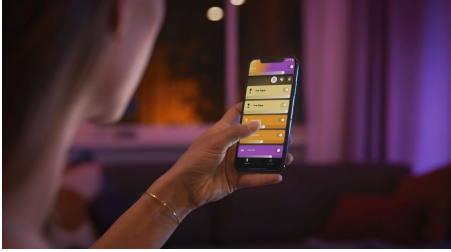

PHILIPS
Hue White 及 Color
Ambiance
GU10 1 入組

白色和彩色燈光
透過藍牙立即控制
使用應用程式或語音控制*
新增 Hue Bridge 以釋放
更多功能

8718699730352

輕鬆實現智慧照明

只要一盞燈泡，就能為任何房間增添色彩，提供暖白光到冷白光的廣泛色溫，並搭配 1600 色彩靈活變化。可使用藍牙控制單一房間即時照明，或與 Hue Bridge 連結以充分發揮完整功能效用。

輕鬆實現智慧照明

- 透過 Bluetooth 應用程式，最多可控制 10 盞燈具
- 可語音控制燈光*
- 透過繽紛的智慧型燈具打造獨一無二的體驗
- 從暖黃光到冷白光，打造屬於您的氛圍
- 搭配日常生活所需的完美照明調配
- 使用 Hue Bridge 充分發揮智慧型燈具功能

PHILIPS

產品特點

透過 Bluetooth 應用程式，最多可控制 10 盞燈具

透過 Hue Bluetooth 應用程式，您可控制家中任一房間的 Hue 智慧型燈具。新增多達 10 盞智慧型照明燈具，只要輕觸一下行動裝置上的按鈕，即可控制所有燈具。

可語音控制燈光*

使用語音控制燈具，完全不用動手！簡單的語音指令可讓您控制房間的多個照明或是單件式燈具。*可搭配 Google Assistant 和 Amazon Alexa。

透過繽紛的智慧型燈具打造獨一無二的體驗

利用超過 1600 萬種燈色改變住家樣貌，瞬間營造適合不同活動的氣氛。只需按一下按鈕，即可享受多種燈光效果，例如為派對營造歡慶氣氛、將客廳變成電影院、以彩色照明美化家裡的裝潢佈置等。

從暖黃光到冷白光，打造屬於您的氛圍