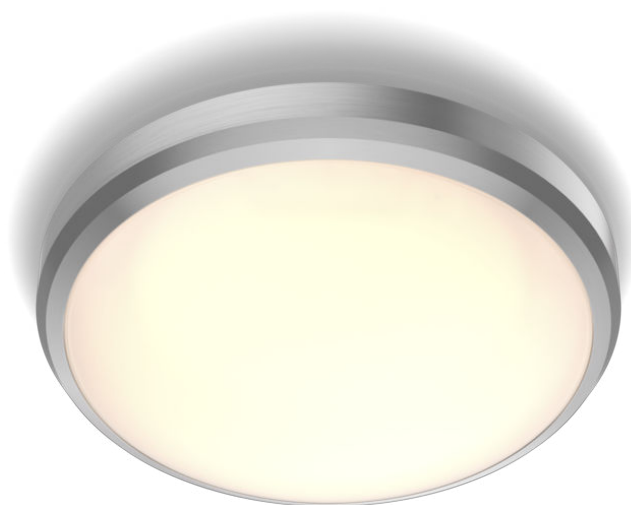

PHILIPS

Stropní světlo

Funkční

DORIS CL257

nikl

8718699758820

Příjemné světlo LED šetrné k vašim očím

Svítlidla Philips LED vyzařují světlo, které je příjemné pro vaše oči.