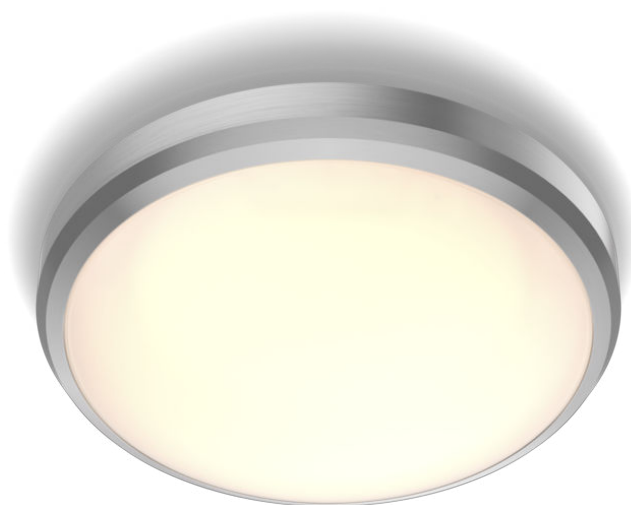

PHILIPS

Laevalgusti

Funktsionaalne

DORIS CL257

Nikkel

8718699758820

Mugav LED-valgusti, mis ei väsita silmi

Philipsi LED-valgustid annavad valguse, mis on loodud teie silmade mugavusele mõeldes.