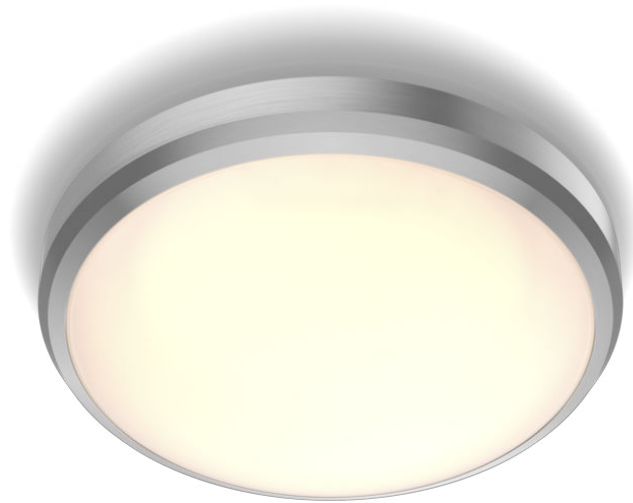

PHILIPS

Kattovalaisin

Toiminnollinen

DORIS CL257

Nikkeli

8718699758820

Miellyttävä LED-valo hemmottelee silmiäsi

Philipsin LED-valaisimien valo on suunniteltu ennen kaikkea silmien mukavuutta ajatellen.