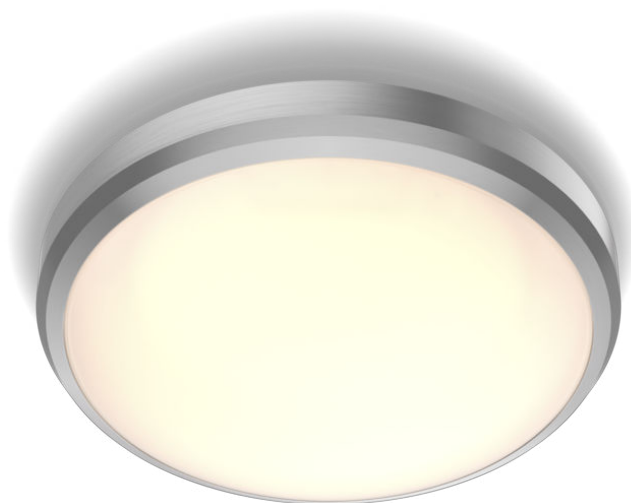

# PHILIPS

Stropno svjetlo

Funkcionalno

DORIS CL257

Nikal

8718699758820

## Ugodno LED svjetlo koje je blago za vaše oči

LED rasvjetna tijela Philips daju svjetlost koja je dizajnirana za ugodu očiju.