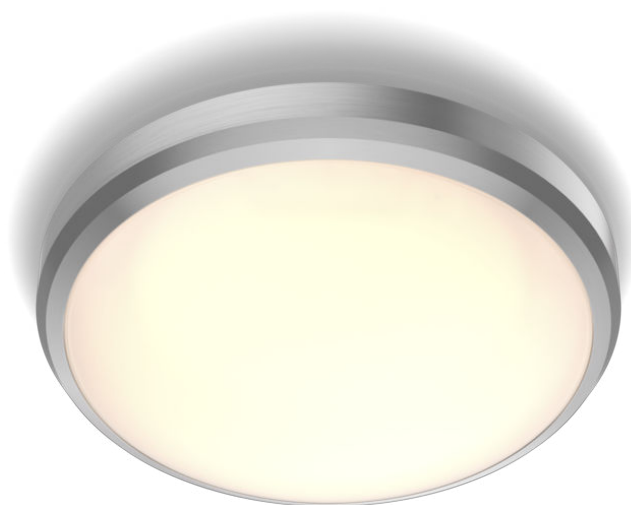

PHILIPS

Lampa sufitowa

Funkcjonalność

DORIS CL257

Nikiel

8718699758820

Komfortowe oświetlenie LED, które nie jest męczące dla oczu

Oprawy LED Philips zapewniają światło komfortowe dla oczu.

Gładkie i łatwo czyszczące się materiały zapewniają elegancki wygląd w całym domu.

Duża trwałość – do 15 000 godzin

Technologia LED firmy Philips wydłuża żywotność produktu do 15 000 godzin.

Dane techniczne

Właściwości światła

- Wskaźnik oddawania barw (CRI): 80

Różne

- Zaprojektowano z myślą o: Funkcjonalność
- Typ: Lampa sufitowa

Wymiary i waga produktu

- Wysokość: 7 cm
- Długość: 22 cm
- Waga netto: 0,26 kg
- Szerokość: 22 cm

Stylistyka i wykończenie

- Kolor: nikiel
- Zaprojektowano z myślą o:
Funkcjonalność
- EAN/UPC — produkt: 8718699758820
- Gwarancja: 5 lat
- Waga netto: 0,290 kg
- Materiał: metal/plastik
- Waga brutto: 0,498 kg
- Reflektor punktowy z możliwością regulacji: Nie
- Wskaźnik oddawania barw (CRI): 80
- Typ: Lampa sufitowa
- Wysokość: 8,000 cm
- Wysokość: 7 cm
- Maksymalny okres eksploatacji: 15 000 h
- Długość: 28,000 cm
- Szerokość: 28,000 cm
- Numer seryjny (12NC): 929002367501
- Długość: 22 cm
- Waga netto: 0,26 kg
- Szerokość: 22 cm
- Średnica: 220 mm
- Funkcja przyciemniania przy użyciu regulatora przyciemniania : Nie
- Łączna moc strumienia świetlnego oprawy w lumenach: 600
- Barwa światła: 2700
- Wbudowane źródło światła LED: Tak
- Zasilanie sieciowe: 220–240
- Możliwość przyciemniania: Nie
- LED: Tak
- Wbudowane źródło światła LED: Tak
- Źródło światła w zestawie: 6
- Kod IP: IP44
- Klasa ochronności: Klasa I
- Pilot zdalnego sterowania w zestawie: Nie
- Element dekoracyjny: Tak