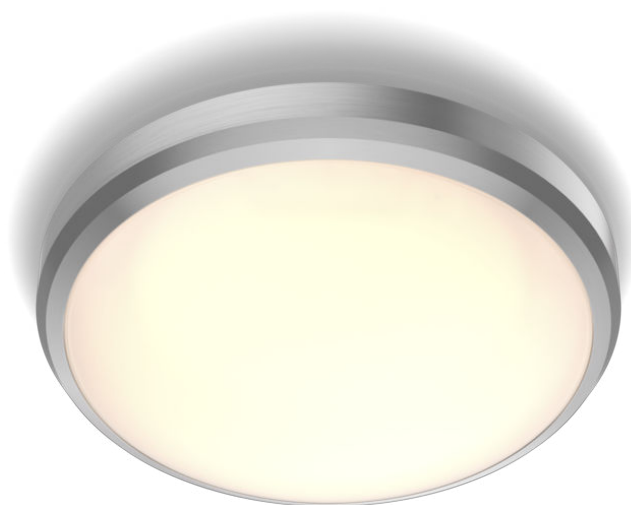

PHILIPS

Lampă de plafon

Funcțional

DORIS CL257

Nichel

8718699758820

Lumină LED confortabilă, plăcută ochilor

Corpurile de iluminat cu LED de la Philips oferă o lumină concepută pentru confortul ochilor dvs.

Repere

Instalare simplă

Gata cu problemele de instalare. Nu trebuie decât să îl fixați sau să îl agățați în siguranță pe perete sau de tavan și să îl conectați la priză, iar corpul de iluminat este pregătit să lumineze.