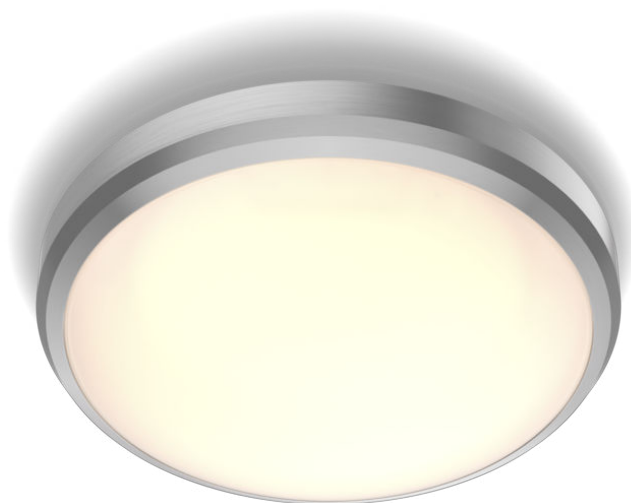

# PHILIPS

Stropna svetilka

Funkcionalno

DORIS CL257

nikelj

8718699758820

## Prijetna svetloba LED, ki je prijazna do oči

Philipsova svetila LED zagotavljajo svetlobo, zasnovano za udobje vaših oči.