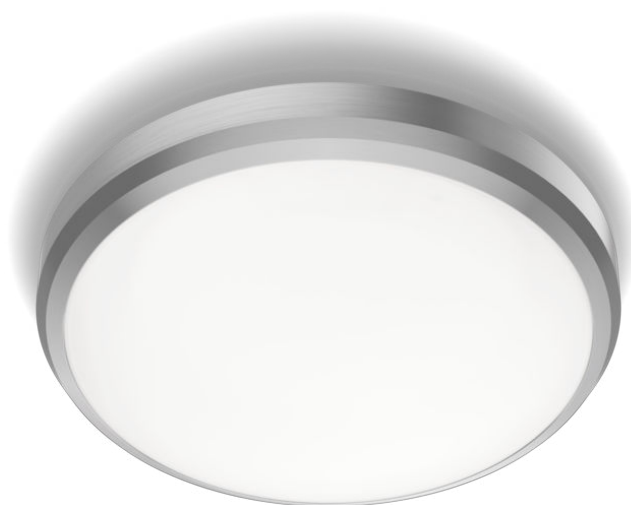

PHILIPS

Stropní světlo

Funkční

DORIS CL257

nikl

8718699758844

Příjemné světlo LED šetrné k vašim očím

Svítlidla Philips LED vyzařují světlo, které je příjemné pro vaše oči.

Přednosti

Snadná instalace

Instalace je velmi snadná. Svítidlo stačí bezpečně upevnit nebo zavěsit na zeď či strop, připojit a zapnout.

Odolnost proti vlhkosti

Výrobek je odolný proti vlhkosti, takže jej můžete bez obav používat v koupelnách, kuchyních, na balkónech a jiných místech, kde se může vyskytovat vlhkost.

Dlouhá životnost – až 15 000 hodin

Technologie Philips LED prodlužuje životnost výrobku až na 15 000 hodin.

Specifikace

Design a provedení

- Barva: nikel
- Materiál: kov/plast

Obsahuje funkce/příslušenství navíc

Různé

- Speciálně navrženo pro: Funkční

Rozměry a hmotnost výrobku

- Výška: 7 cm
- Délka: 22 cm
- Čistá hmotnost: 0,26 kg
- Šířka: 22 cm

Servis

- Záruka: 5 let

Technické údaje

- Životnost až: 15 000 h
- Průměr: 220 mm
- Celkový světelný výkon svítidla: 640
- Barva světla: 4000
- Napájení ze sítě: 220–240
- Ztlumitelné svítidlo: Ne
- LED: Ano
- Zabudovaný LED zdroj: Ano
- Žárovka v balení: 6
- Kód IP: IP44
- Třída ochrany: Třída I