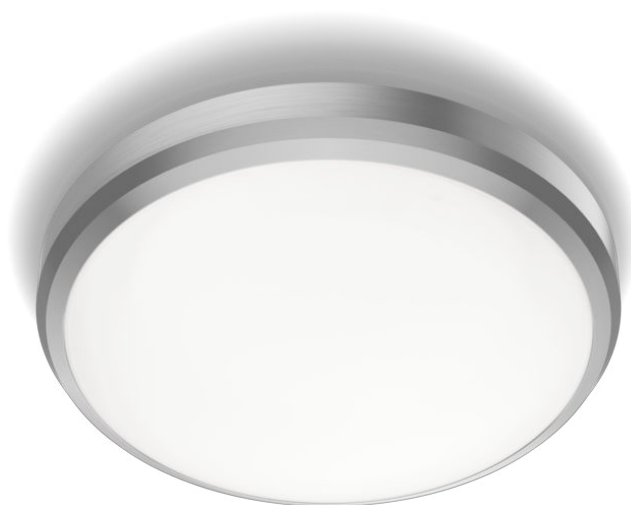

PHILIPS

Laevalgusti

Funktsionaalne

DORIS CL257

Nikkel

8718699758844

Mugav LED-valgusti, mis ei väsita silmi

Philipsi LED-valgustid annavad valguse, mis on loodud teie silmade mugavusele mõeldes.