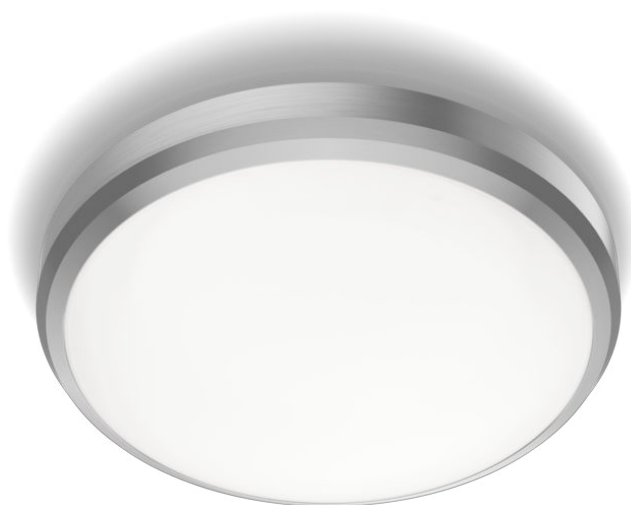

PHILIPS

Stropno svjetlo

Funkcionalno

DORIS CL257

Nikal

8718699758844

Ugodno LED svjetlo koje je blago za vaše oči

LED rasvjetna tijela Philips daju svjetlost koja je dizajnirana za ugodu očiju.

Istaknute znač.

Lako postavljanje

Bez gnjavaže prilikom montiranja. Samo ga fiksirajte ili pričvrstite na zid ili strop i uključite i rasvjetno je tijelo spremno za rad.

Otpornost na vlagu

Otpornost na vlagu znači da ovaj proizvod možete sa sigurnošću upotrebljavati u kupaonicama, kuhinjama, na balkonima i u drugim prostorima u kojima može biti vlage.

Razno

- Posebno dizajnirana za: Funkcionalno
- Vrsta: Stropno svjetlo

Dimenzije i masa proizvoda

- Visina: 7 cm
- Dužina: 22 cm
- Neto težina: 0,26 kg
- Širina: 22 cm

Servis

- Jamstvo: 5 godina

Tehničke specifikacije