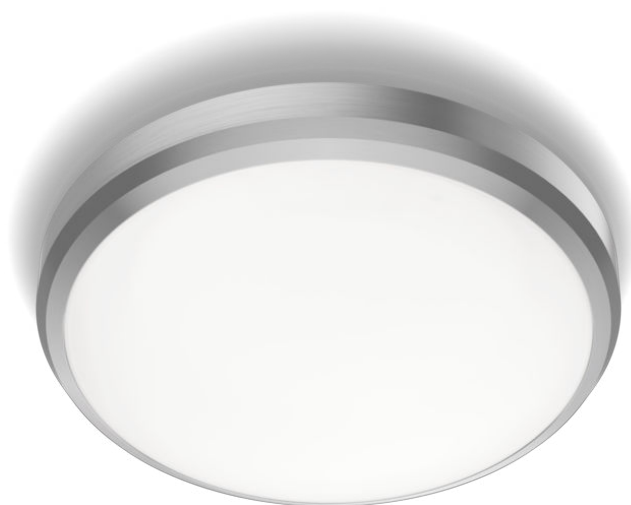

PHILIPS

Lampa sufitowa

Funkcjonalność

DORIS CL257

Nikiel

8718699758844

Komfortowe oświetlenie LED, które nie jest męczące dla oczu

Oprawy LED Philips zapewniają światło komfortowe dla oczu.

Gładkie i łatwo czyszczące się materiały zapewniają elegancki wygląd w całym domu.

Duża trwałość – do 15 000 godzin

Technologia LED firmy Philips wydłuża żywotność produktu do 15 000 godzin.

Dane techniczne

Stylistyka i wykończenie

- Kolor: nikiel
- Materiał: metal/plastik

Dodatkowe funkcje/akcesoria w zestawie

- Reflektor punktowy z możliwością regulacji: Nie
- Funkcja przyciemniania przy użyciu regulatora przyciemniania : Nie
- Wbudowane źródło światła LED: Tak
- Pilot zdalnego sterowania w zestawie: Nie
- Element dekoracyjny: Tak

Właściwości światła

- Wskaźnik oddawania barw (CRI): 80

Różne

- Zaprojektowano z myślą o: Funkcjonalność
- Typ: Lampa sufitowa

Wymiary i waga produktu

- Wysokość: 7 cm
- Długość: 22 cm
- Waga netto: 0,26 kg
- Szerokość: 22 cm