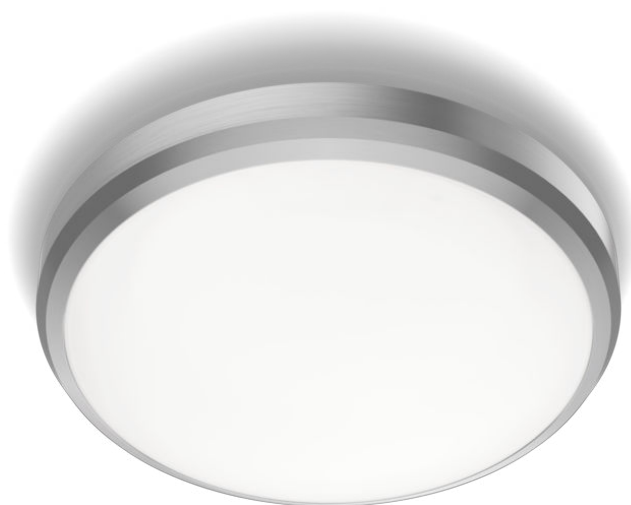

PHILIPS

Stropné svetidlo

Funkčné osvetlenie

DORIS CL257

nikel

8718699758844

Príjemné LED svetlo, ktoré je šetrné k vašim očiam

Svietidlá Philips LED poskytujú svetlo, ktoré je určené pre pohodlie vašich očí.

Hlavné prvky

Jednoduchá inštalácia

Žiadne ďalšie problémy s inštaláciou. Stačí bezpečne zavesiť na stenu alebo strop a pripojiť. Toto svietidlo je pripravené na osvetľovanie.

Odolnosť voči vlhkosti

Vďaka odolnosti voči vlhkosti môžete tento produkt bez obáv používať v kúpeľni, kuchyni, na balkóne aj na iných miestach, kde sa vlhkosť dá očakávať.

Rozličné

- Špeciálne navrhnuté pre: Funkčné osvetlenie
- Typ: Stropné svietidlo

Rozmery a hmotnosť výrobku

- Výška: 7 cm
- Dĺžka: 22 cm
- Netto hmotnosť: 0,26 kg
- Šírka: 22 cm

Servis

- Záruka: 5 rokov

Technické špecifikácie