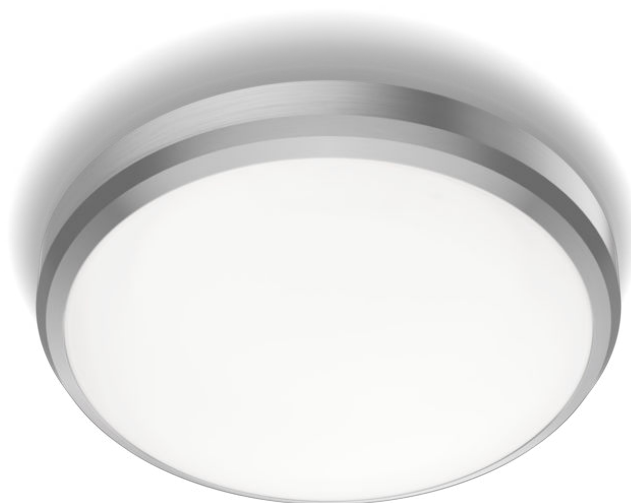

PHILIPS

Stropna svetilka

Funkcionalno

DORIS CL257

nikelj

8718699758844

Prijetna svetloba LED, ki je prijazna do oči.

Philipsova svetila LED zagotavljajo svetlobo, zasnovano za udobje vaših oči.

Značilnosti

Enostavna namestitvev

Nič več težav pri namestitvi. Svetilko varno pritrdite ali obesite na steno ali strop, jo priključite in že je pripravljena, da sveti.

Odpornost na vlago

Odpornost na vlago pomeni, da lahko ta izdelek brez težav uporabljate v kopalnicah, kuhinjah, na balkonih in v drugih prostorih, kjer je lahko prisotna vlaga.

Dolga življenjska doba do 15.000 ur

Philipsova tehnologija LED življenjsko dobo vašega izdelka podaljša na do 15.000 ur.

Specifikacije

Zasnova in izdelava

- Barva: nikelj
- Material: kovina/plastika

Z dodatno funkcijo/nastavkom

Razno

- Posebej zasnovano za: Funkcionalno
- Tip: Stropna svetilka

Dimenzije in teža izdelka

- Višina: 7 cm
- Dolžina: 22 cm
- Neto teža: 0,26 kg
- Širina: 22 cm

Vzdrževanje

- Garancija: 5 let

Tehnične specifikacije