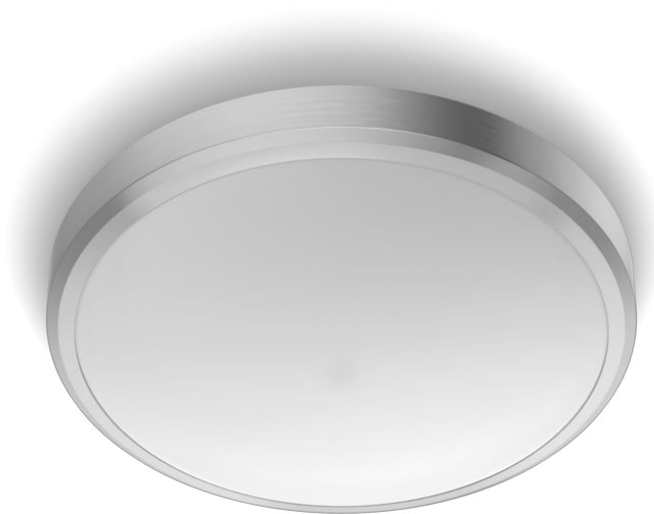

# PHILIPS

Осветление за таван

Функционални

DORIS CL257

Никел

8718699758929

## Комфортна светодиодна лампа, приятна за очите ВИ

Светодиодните осветителни тела Philips осигуряват светлина, предназначена за комфорта на очите ви.

## Дизайн и покритие

- Цвят: Никел
- Материал: метал/пластмаса