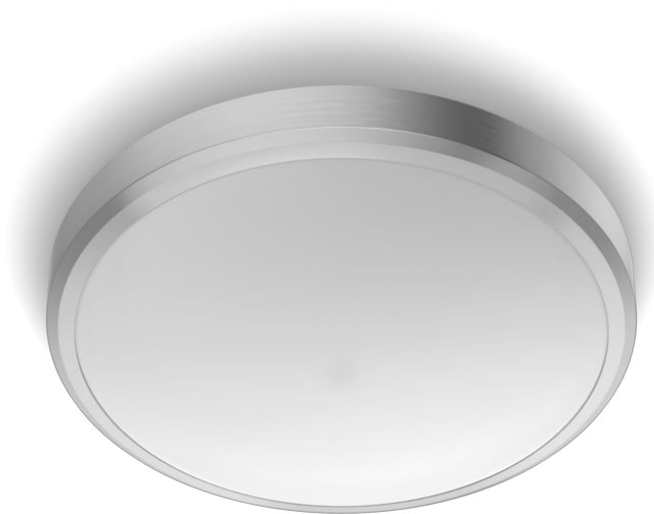

PHILIPS

Stropní světlo

Funkční

DORIS CL257

nikl

8718699758929

Příjemné světlo LED šetrné k vašim očím

Svítlidla Philips LED vyzařují světlo, které je příjemné pro vaše oči.

Přednosti

Snadná instalace

Instalace je velmi snadná. Svítidlo stačí bezpečně upevnit nebo zavěsit na zeď či strop, připojit a zapnout.

Odolnost proti vlhkosti

Výrobek je odolný proti vlhkosti, takže jej můžete bez obav používat v koupelnách, kuchyních, na balkónech a jiných místech, kde se může vyskytovat vlhkost.

Dlouhá životnost – až 15 000 hodin

Technologie Philips LED prodlužuje životnost výrobku až na 15 000 hodin.

Specifikace

Design a provedení

- Barva: nikel
- Materiál: kov/plast

Obsahuje funkce/příslušenství navíc

Různé

- Speciálně navrženo pro: Funkční

Rozměry a hmotnost výrobku

- Výška: 9 cm
- Délka: 31,3 cm
- Čistá hmotnost: 0,57 kg
- Šířka: 31,3 cm

Servis

- Záruka: 5 let

Technické údaje

- Životnost až: 15 000 h
- Průměr: 313 mm
- Celkový světelný výkon svítidla: 1500
- Barva světla: 2700
- Napájení ze sítě: 220–240
- Ztlumitelné svítidlo: Ne
- LED: Ano
- Zabudovaný LED zdroj: Ano
- Žárovka v balení: 17
- Kód IP: IP44
- Třída ochrany: Třída I