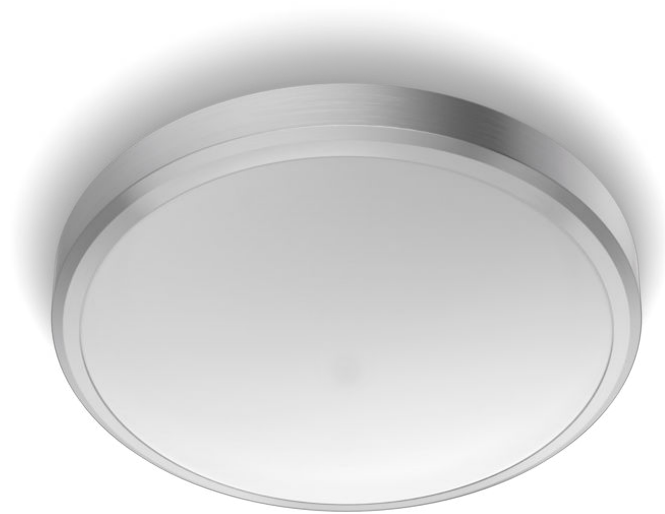

# PHILIPS

Laevalgusti

Funktsionaalne

DORIS CL257

Nikkel

8718699758929

## Mugav LED-valgusti, mis ei väsita silmi

Philipsi LED-valgustid annavad valguse, mis on loodud teie silmade mugavusele mõeldes.

## Disain ja viimistlus

- Värvus: nikkell
- Materjal: metall/plast