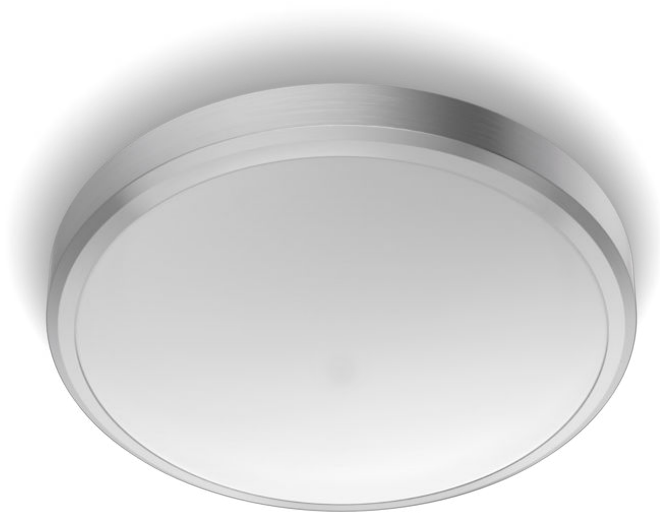

PHILIPS

Kattovalaisin

Toiminnallinen

DORIS CL257

Nikkeli

8718699758929

Miellyttävä LED-valo hemmottelee silmiäsi

Philipsin LED-valaisimien valo on suunniteltu ennen kaikkea silmien mukavuutta ajatellen.

Kohokohdat

Helppo asentaa

Asennus on todella vaivatonta. Kiinnitä tai ripusta turvallisesti seinälle tai kattoon ja kytke liitännät: valaisin on näin helposti käyttövalmis.

Kosteudenkestävä

Kosteudenkestävyyden ansiosta voit käyttää tätä tuotetta luottavaisin mielin kylpyhuoneissa, keittiöissä, parvekkeilla ja muissa tiloissa, joissa kosteus on otettava huomioon.