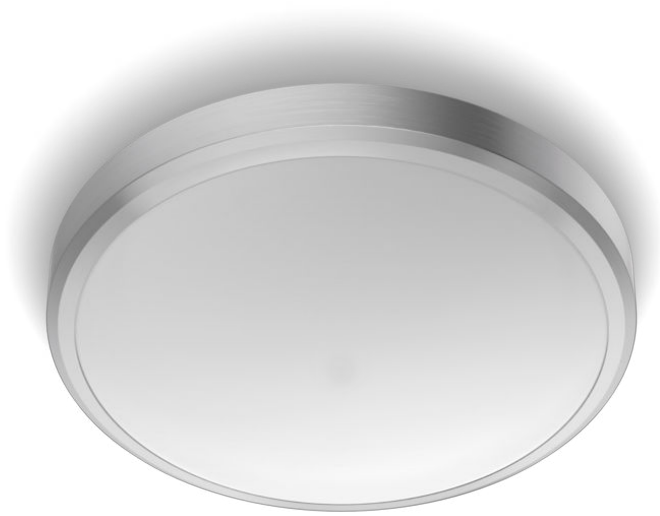

PHILIPS

Plafonnier

Fonctionnel

DORIS CL257

Nickel

8718699758929

Un éclairage LED confortable pour vos yeux

Les luminaires LED Philips projettent une lumière confortable pour vos yeux.

Caractéristiques

Caractéristiques de l'ampoule

- Usage prévu: Intérieur

Design et finition

- Couleur: nickel
- Matériaux: métal, plastique

Durée de vie

- Nombre de cycles d'allumage: 15'000

Options/accessoires inclus

- Tête de spot orientable: Non
- Intensité variable avec télécommande: Non
- LED intégrée: Oui
- Télécommande incluse: Non

Caractéristiques lumineuses

- Homogénéité des couleurs: 6 SDCM
- Indice de rendu de couleur (IRC): 80

Divers

- Conçu spécialement pour: Salle de bain, Cuisine
- Style: Des bureaux
- Type: Plafonnier
- EyeComfort: Oui

Autres caractéristiques

- Ampérage de la lampe: 142 mA
- Efficacité: 88 lm/W

Dimensions et poids du produit