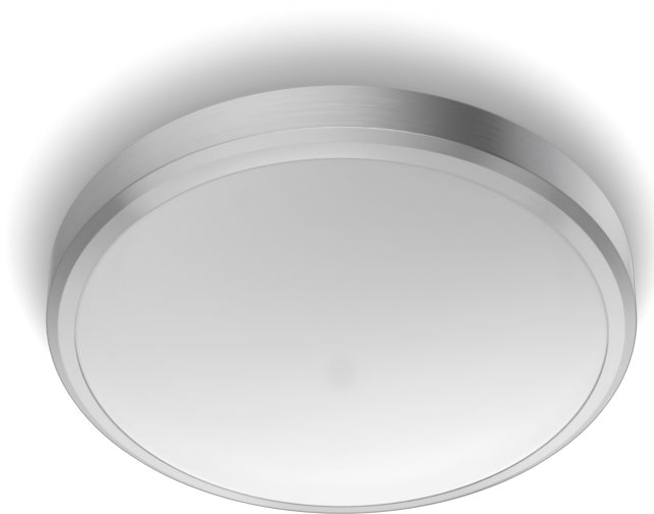

PHILIPS

Stropno svjetlo

Funkcionalno

DORIS CL257

Nikal

8718699758929

Ugodno LED svjetlo koje je blago za vaše oči

LED rasvjetna tijela Philips daju svjetlost koja je dizajnirana za ugodu očiju.

Istaknute znač.

Lako postavljanje

Bez gnjavaže prilikom montiranja. Samo ga fiksirajte ili pričvrstite na zid ili strop i uključite i rasvjetno je tijelo spremno za rad.

Otpornost na vlagu

Otpornost na vlagu znači da ovaj proizvod možete sa sigurnošću upotrebljavati u kupaonicama, kuhinjama, na balkonima i u drugim prostorima u kojima može biti vlage.

Razno

- Posebno dizajnirana za: Funkcionalno
- Vrsta: Stropno svjetlo

Dimenzije i masa proizvoda

- Visina: 9 cm
- Dužina: 31,3 cm
- Neto težina: 0,57 kg
- Širina: 31,3 cm

Servis

- Jamstvo: 5 godina

Tehničke specifikacije