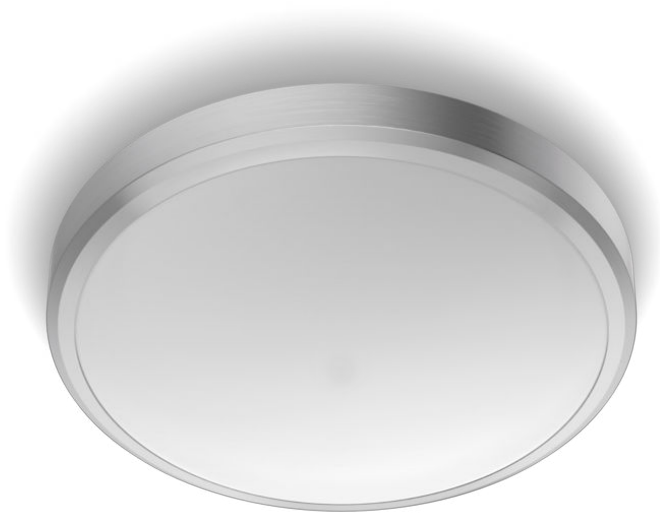

# PHILIPS

Lampă de tavan

Funcțional

DORIS CL257

Nichel

8718699758929

## Lumină LED confortabilă, plăcută ochilor

Corpurile de iluminat cu LED de la Philips oferă o lumină concepută pentru confortul ochilor dumneavoastră.

## Caracteristicile unui bec

- Domeniu de utilizare: Interior

## Design și finisaj

- Culoare: nichel
- Material: metal, plastic