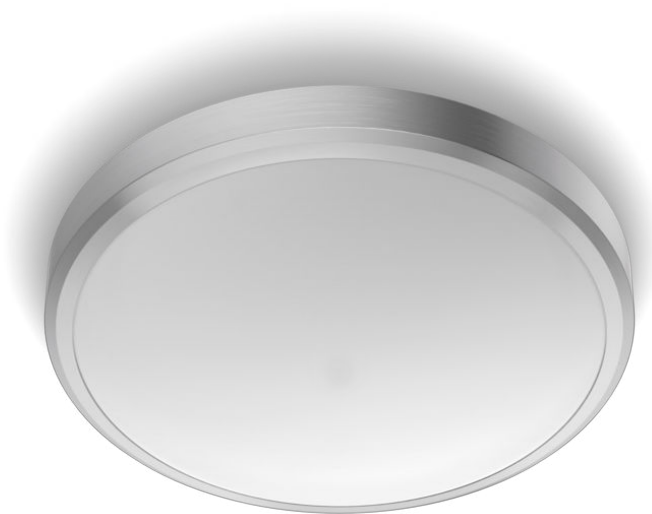

PHILIPS

Stropné svetidlo

Funkčné osvetlenie

DORIS CL257

nikel

8718699758929

Príjemné LED svetlo, ktoré je šetrné k vašim očiam

Svietidlá Philips LED poskytujú svetlo, ktoré je určené pre pohodlie vašich očí.

Hlavné prvky

Jednoduchá inštalácia

Žiadne ďalšie problémy s inštaláciou. Stačí bezpečne zavesiť na stenu alebo strop a pripojiť. Toto svietidlo je pripravené na osvetľovanie.

Odolnosť voči vlhkosti

Vďaka odolnosti voči vlhkosti môžete tento produkt bez obáv používať v kúpeľni, kuchyni, na balkóne aj na iných miestach, kde sa vlhkosť dá očakávať.

Rozličné

- Špeciálne navrhnuté pre: Funkčné osvetlenie
- Typ: Stropné svietidlo

Rozmery a hmotnosť výrobku

- Výška: 9 cm
- Dĺžka: 31,3 cm
- Netto hmotnosť: 0,57 kg
- Šírka: 31,3 cm

Servis

- Záruka: 5 rokov