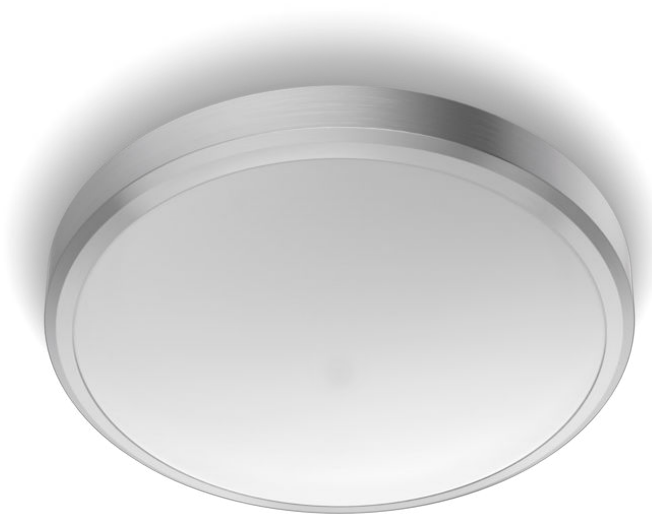

# PHILIPS

Taklampa

Funktionell

DORIS CL257

Nickel

8718699758929

## Behagligt LED-ljus som är skonsamt för ögonen

Philips LED-armaturer ger ifrån sig ett ljus som är skonsamt för ögonen.