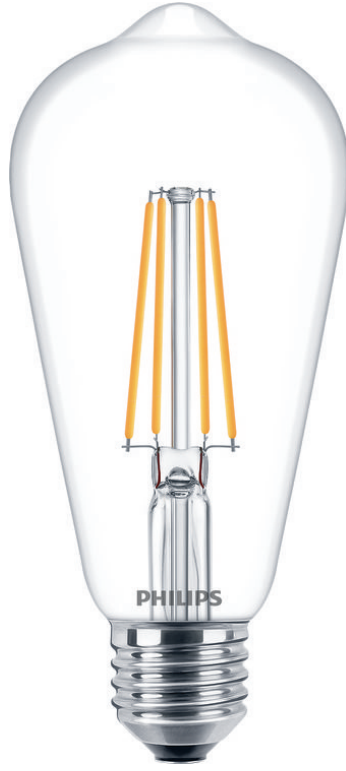

PHILIPS

Ampul

LED

7 W-60 W

E27

Sıcak Beyaz

8718699763053

Işık kalitesinden ödün vermeyen sıcak beyaz ışık

Bildiğiniz ve sevdiğiniz geleneksel şekillerde tasarlanmıştır. En yeni LED enerji tasarrufu teknolojisi sayesinde geleneksel ampullerden yaklaşık %85 daha az enerji tüketir ve on kat daha uzun süre dayanır.

Eski ampulleriniz için basit bir alternatif seçin

- Standart akkor ampullerle benzer bir şekle ve boyuta sahiptir

Eviniz için ideal ışığı sağlayın

- Genel oda aydınlatması için mükemmel seçim

Onlarca yıl dayanan yüksek kaliteli LED ışık

Teknik Özellikler

Özellikler

- Kısılabilir: Hayır
- Kullanım amacı: İç mekan
- Lamba biçimi: Tek yönlü olmayan ampul
- Soket: E27
- Teknoloji: LED
- Cam türü: Şeffaf

Ampul boyutları

- Yükseklik: 14 cm
- Ağırlık: 0,047 kg
- Genişlik: 6,4 cm