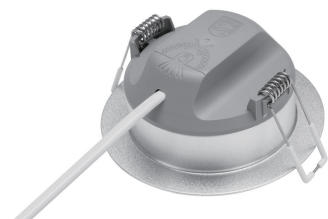

PHILIPS

Zapuštěné bodové
svítidlo

Funkční

Diamond Cut DL251

White

8718699775094

Vynikající světlo a styl

Ať už svítí nebo je zhasnuté, stropní svítidlo Philips LED dokonale zapadne do vašeho domácího interiéru a jeho světlo bude příjemné pro vaše oči.

Dlouhá životnost – až 15 000 hodin

Technologie Philips LED prodlužuje životnost výrobku až na 15 000 hodin.

Specifikace

Design a provedení

- Barva: bílá
- Materiál: kov/plast

Obsahuje funkce/příslušenství navíc

- Nastavitelné bodové světlo: Ne
- Stmívatelné pomocí dálkového ovladače: Ne
- Integrované LED: Ano
- Obsahuje dálkové ovládání: Ne
- Střední díl: Ano

Charakteristika světla

- Vyzařovací úhel: 110 stupňů
- Index podání barev (CRI): 80

Různé

- Speciálně navrženo pro: Funkční
- Typ: Downlight

Rozměry a hmotnost výrobku

- Délka výřezu: 8 cm
- Šířka výřezu: 8 cm
- Výška: 4,4 cm
- Délka: 9,5 cm
- Čistá hmotnost: 0,076 kg
- Vzdálenost zapuštění: 7,75 cm
- Šířka: 9,5 cm