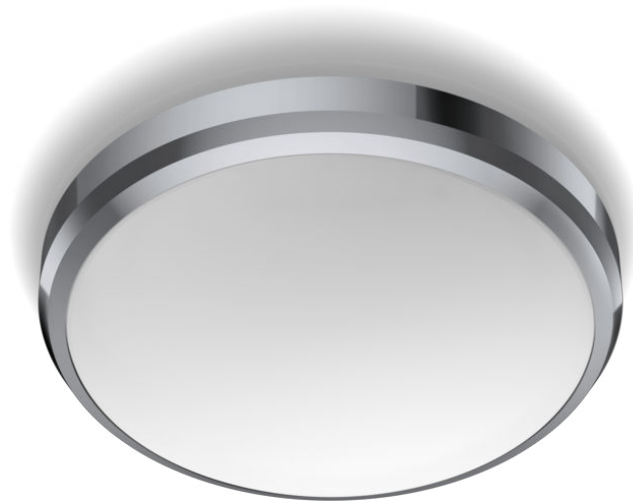

PHILIPS

Laevalgusti

Funktsionaalne

DORIS CL257

Kroomitud

8718699777197

Mugav LED-valgusti, mis ei väsita silmi

Philipsi LED-valgustid annavad valguse, mis on loodud teie silmade mugavusele mõeldes.

Lihne kasutada

- Kerge paigaldada

Ohutus

- Niiskuskindel

Parim kvaliteet

- EyeComfort – valgus, mis säästab silmi
- Lihne puhastamine

Kestvus

- Pikk tööiga – kuni 15 000 tundi

Esiletõstetud tooted

Kerge paigaldada

Paigaldamisega pole enam sekeldusi. Kinnitage või riputage see kindlalt seinale või lakke ja lülitage vooluvõrku ning valgusti ongi valmis valgustama.

Niiskuskindel

Niiskuskindlus tähendab, et võite seda toodet kasutada rahumeeli vannitoas, köögis, rõdul ja muudes ruumides, kus niiskus võib probleem olla.

Pikk tööiga – kuni 15 000 tundi

Philipsi LED-tehnoloogia pikendab teie toote tööiga kuni 15 000 tunnini.

Spetsifikatsioon

Lambi omadused

- Kavandatud kasutus: Siseruumidesse

Disain ja viimistlus

- Värvus: kroomitud
- Materjal: metall, plast