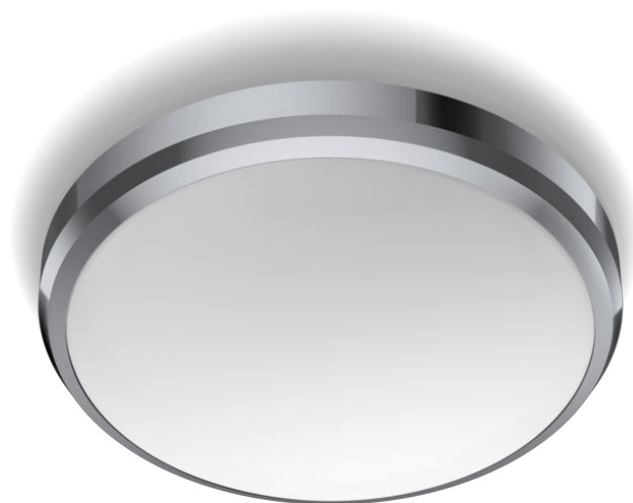

# PHILIPS

Laevalgusti

Funktsionaalne

DORIS CL257

Kroomitud

8718699777197

## Mugav LED-valgusti, mis ei väsita silmi

Philipsi LED-valgustid annavad valguse, mis on loodud teie silmade mugavusele mõeldes.