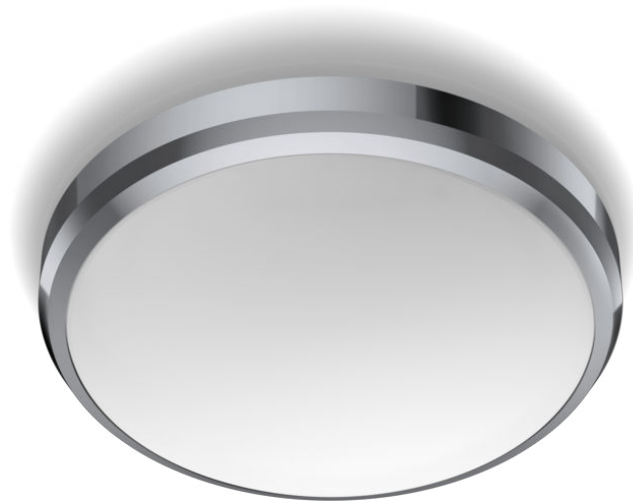

PHILIPS

Kattovalaisin

Toiminnollinen

DORIS CL257

Kromi

8718699777197

Miellyttävä LED-valo hemmottelee silmiäsi

Philipsin LED-valaisimien valo on suunniteltu ennen kaikkea silmien mukavuutta ajatellen.

Kohokohdat

Helppo asentaa

Asennus on todella vaivatonta. Kiinnitä tai ripusta turvallisesti seinälle tai kattoon ja kytke liitännät: valaisin on näin helposti käyttövalmis.

Kosteudenkestävä

Kosteudenkestävyyden ansiosta voit käyttää tätä tuotetta luottavaisin mielin kylpyhuoneissa, keittiöissä, parvekkeilla ja muissa tiloissa, joissa kosteus on otettava huomioon.

Käyttöikä jopa 15 000 tuntia

Philipsin LED-tekniikka pidentää tuotteen käyttöikänsä jopa 15 000 tuntiin.

Tekniset tiedot

Muotoilu ja pinnoitus

- Väri: kromi
- Materiaali: metalli/muovi

Lisäominaisuus/lisävaruste mukana

- Säädettävä spotti: ei
- Himmennettävissä kaukosäätimellä: ei
- Integroitu LED: Kyllä
- Mukana kauko-ohjain: ei
- Keskipiste: Kyllä

Valon ominaisuudet

- Värinostoindeksi (CRI): 80

Yleistä

- Suunniteltu erityisesti: Toiminnollinen