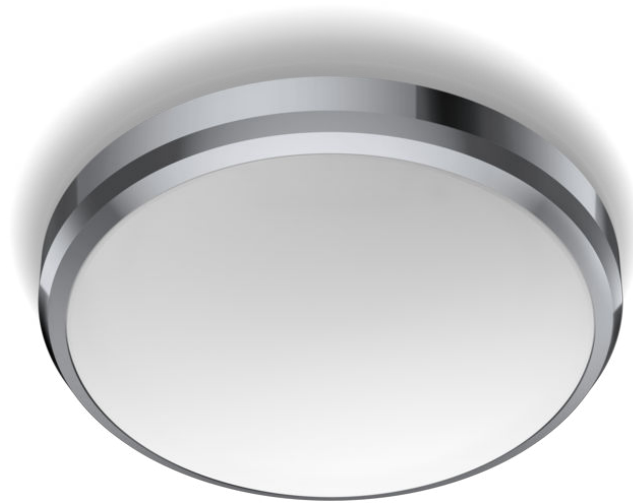

# PHILIPS

Stropno svjetlo

Funkcionalno

DORIS CL257

Kromirana

8718699777197

## Ugodno LED svjetlo koje je blago za vaše oči

LED rasvjetna tijela Philips daju svjetlost koja je dizajnirana za ugodu očiju.