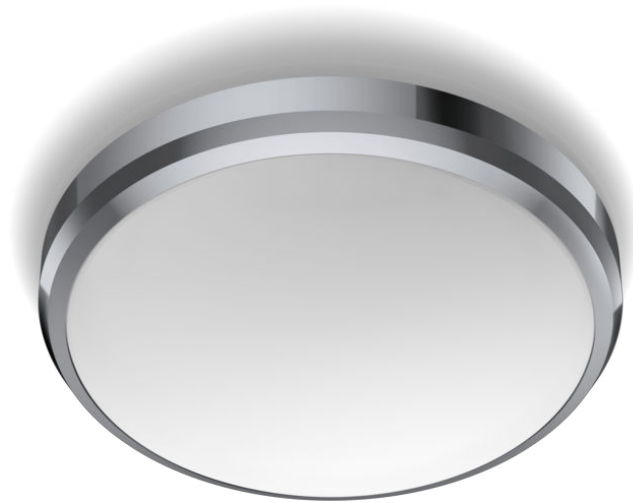

PHILIPS

Taklampa

Funktionell

DORIS CL257

Chrome

8718699777197

Behagligt LED-ljus som är skonsamt för ögonen

Philips LED-armaturer ger ifrån sig ett ljus som är skonsamt för ögonen.

Funktioner

Enkel installation

Enklare installation. Fäst eller häng säkert på väggen eller i taket, sätt i kontakten, och armaturen klar att tändas.

Fuktbeständig

Fuktbeständig innebär att du kan använda den här produkten i badrum, kök, på balkonger och andra ställen där fukt annars skulle vara ett problem.

Lång livstid, upp till 15 000 timmar

Philips LED-teknik förlänger din produkts livstid upp till 15 000 timmar.

Specifikationer

Lampans egenskaper

- Avsedd användning: Inomhus

Design och finish

- Färg: krom
- Material: metall, plast