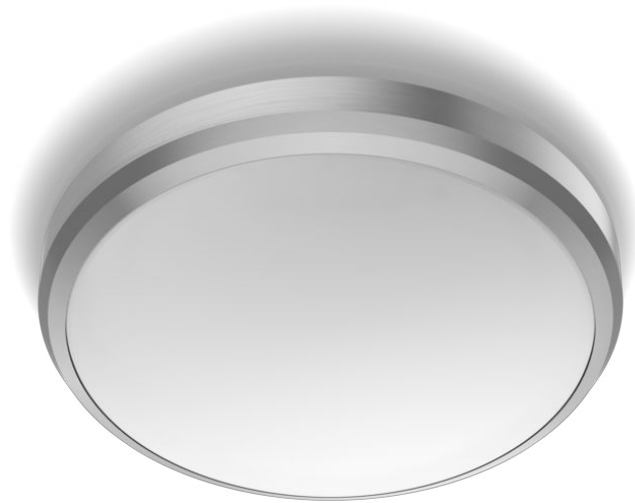

PHILIPS

Kattovalaisin

Toiminnallinen

BALANCE CL257

Nikkeli

8718699778897

Miellyttävä LED-valo hemmottelee silmiäsi

Philipsin LED-valaisimien valo on suunniteltu ennen kaikkea silmien mukavuutta ajatellen.

Käyttöikä jopa 15 000 tuntia

Philipsin LED-tekniikka pidentää tuotteen käyttöikänsä jopa 15 000 tuntiin.

Tekniset tiedot

Polttimon ominaisuudet

- Käyttötarkoitus: Sisätilat

Muotoilu ja pinnoitus

- Väri: nikkeli
- Materiaali: metalli, muovi

Yleistä

- Suunniteltu erityisesti: Kylpyhuone, Keittiö
- Tyyli: Nykyaikainen
- Tyyppi: Kattovalaisin
- EyeComfort: Kyllä

Muut ominaisuudet

- Lampun virta: 40 mA
- Tehokkuus: 100 lm/W

Tuotteen mitat ja paino