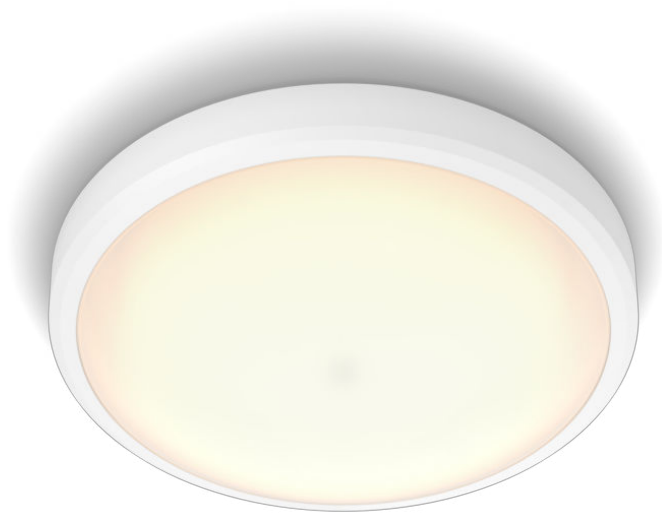

PHILIPS

Plafón

Funcional

BALANCE CL257

White

8718699778910

Luz LED cómoda que no cansa la vista

Las luminarias de Philips LED proporcionan una luz diseñada para tu confort visual.

Destacados

Fácil instalación

No más problemas de instalación. Simplemente, fija o cuelga de forma segura la luminaria en la pared o en el techo y conéctala; ya está lista para encenderse.

Resistente a la condensación

Vida útil prolongada de hasta 15.000 horas

La tecnología LED de Philips prolonga la vida útil de tu producto hasta 15.000 horas.

Especificaciones

Diseño y acabado

- Color: blanco
- Material: metal/plástico

- Índice de reproducción cromática (IRC): 80

Varios

- Diseñada especialmente para: Funcional
- Tipo: Plafón

Dimensiones y peso del producto

- Altura: 9 cm
- Longitud: 31,3 cm
- Peso neto: 0,57 kg
- Anchura: 31,3 cm