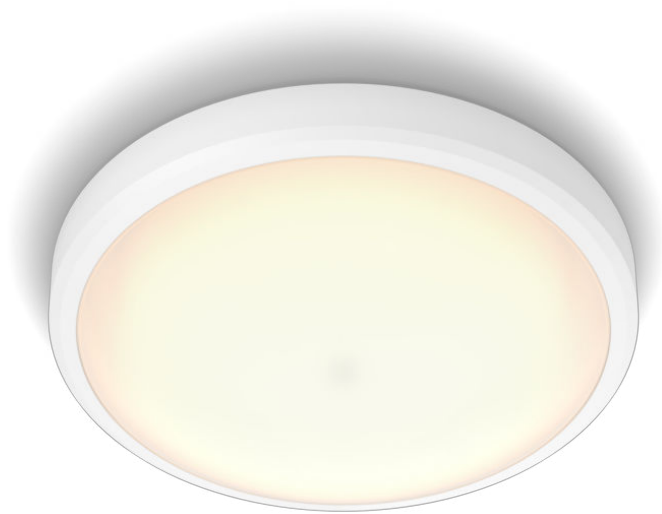

PHILIPS

Kattovalaisin

Toiminnallinen

BALANCE CL257

White

8718699778910

Miellyttävä LED-valo hemmottelee silmiäsi

Philipsin LED-valaisimien valo on suunniteltu ennen kaikkea silmien mukavuutta ajatellen.

Käyttöikä jopa 15 000 tuntia

Philipsin LED-tekniikka pidentää tuotteen käyttöikänsä jopa 15 000 tuntiin.

Tekniset tiedot

Muotoilu ja pinnoitus

- Väri: valkoinen
- Materiaali: metalli/muovi

Lisäominaisuus/lisävaruste mukana