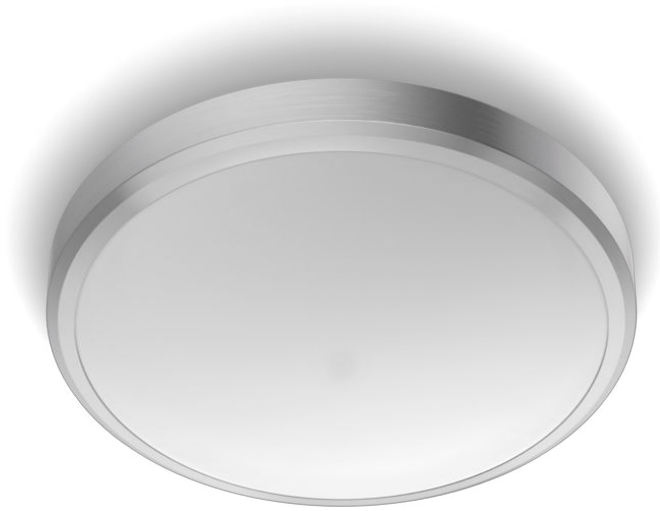

PHILIPS

Plafón

Funcional

BALANCE CL257

Níquel

8718699778934

Luz LED cómoda que no cansa la vista

Las luminarias de Philips LED proporcionan una luz diseñada para tu confort visual.

Destacados

Fácil instalación

No más problemas de instalación. Simplemente, fija o cuelga de forma segura la luminaria en la pared o en el techo y conéctala; ya está lista para encenderse.

Resistente a la condensación

Vida útil prolongada de hasta 15.000 horas

La tecnología LED de Philips prolonga la vida útil de tu producto hasta 15.000 horas.

Especificaciones

Diseño y acabado

- Color: níquel
- Material: metal/plástico

- Índice de reproducción cromática (IRC): 80

Varios

- Diseñada especialmente para: Funcional
- Tipo: Plafón

Dimensiones y peso del producto

- Altura: 9 cm
- Longitud: 31,3 cm
- Peso neto: 0,57 kg
- Anchura: 31,3 cm