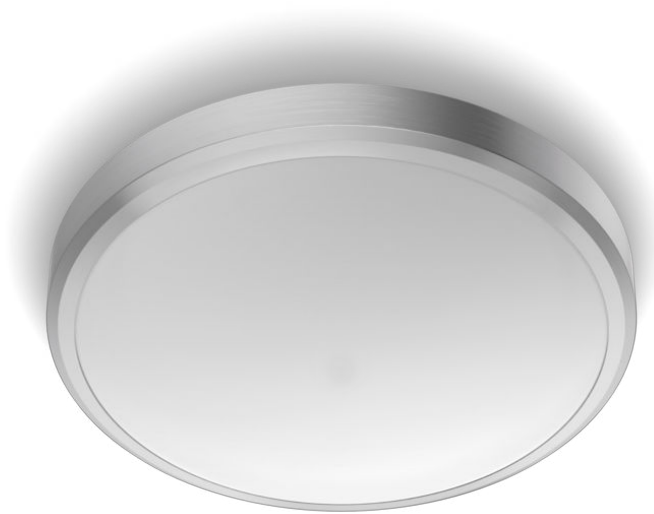

PHILIPS

Plafon

Funcional

BALANCE CL257

Níquel

8718699778934

Luz LED confortável para os olhos

As luminárias LED Philips fornecem luz concebida para o conforto dos seus olhos.

Destaques

Instalação fácil

Uma instalação sem problemas. Basta fixar ou pendurar com segurança na parede ou no teto e ligar para a luminária fica pronta a ligar.

Resistente à humidade

A resistência à humidade significa que pode utilizar com confiança este produto em casas de banho, cozinhas, varandas e outros espaços onde a humidade pode ser um fator.

Diversos

- Concebida especialmente para: Funcional
- Tipo: Plafon

Dimensões e peso do produto

- Altura: 9 cm
- Comprimento: 31,3 cm
- Peso líquido: 0,57 kg
- Largura: 31,3 cm

Assistência

- Garantia: 5 ano(s)

Especificações técnicas

- Vida útil até: 15.000 h
- Diâmetro: 313 mm
- Fluxo luminoso total do candeeiro: 1500
- Cor da luz: 2700
- Alimentação elétrica: 220-240
- Candeeiro de intensidade de luz regulável: Não
- LED: Sim
- LED incorporado: Sim
- Potência da lâmpada incluída: 17
- Código IP: IP44
- Classe de proteção: Classe I