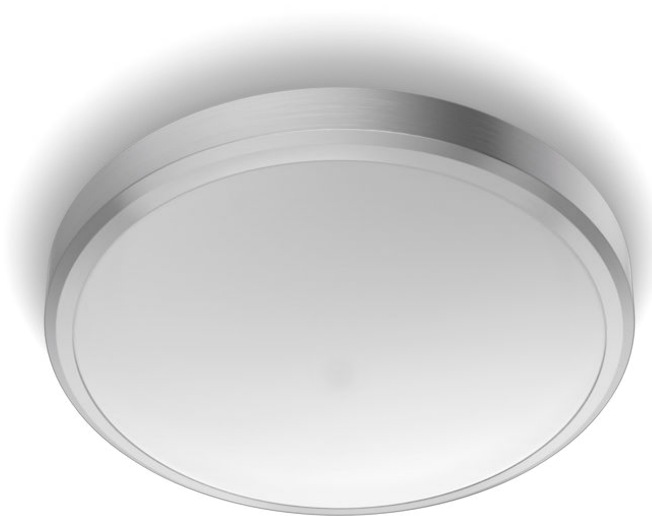

PHILIPS

Taklampa

Funktionell

BALANCE CL257

Nickel

8718699778934

Behagligt LED-ljus som är skonsamt för ögonen

Philips LED-armaturer ger ifrån sig ett ljus som är skonsamt för ögonen.

Funktioner

Enkel installation

Enklare installation. Fäst eller häng säkert på väggen eller i taket, sätt i kontakten, och armaturen klar att tändas.

Fuktbeständig

Fuktbeständig innebär att du kan använda den här produkten i badrum, kök, på balkonger och andra ställen där fukt annars skulle vara ett problem.