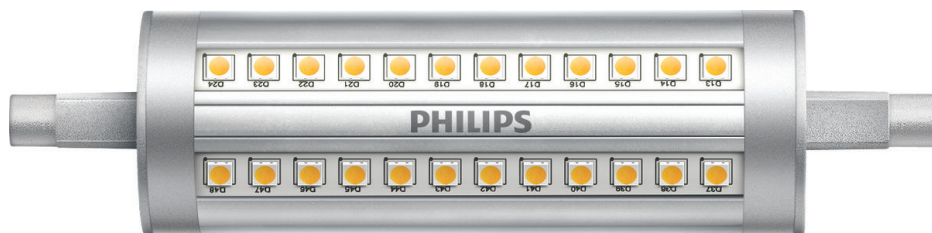

PHILIPS

Foco (regulable)

LED

14 W - 100 W

R7S

White

Regulación

8718699780371

Luz LED lineal regulable con haz de 300 grados

Este innovador LED lineal es el sustituto perfecto para las bombillas halógenas R7S, a las que supera ampliamente en términos de eficiencia energética.

Luz de alta calidad

- Luz fría y energizante

Destacados

3500 K [bombillas LED]

Esta bombilla tiene una temperatura de color de 3500 K, lo que proporciona una luz fría energizante, ideal para crear un ambiente acogedor durante las visitas de amigos o para relajarse con un libro.

Especificaciones

Características de la bombilla

- Regulable: Solo con reguladores específicos
- Uso previsto: Interior
- Forma de la lámpara: Reflector no direccional
- Casquillo: R7s
- Tipo de cristal: Transparente
- Acabado de la bombilla: Transparente
- Material de bombilla: Plástico