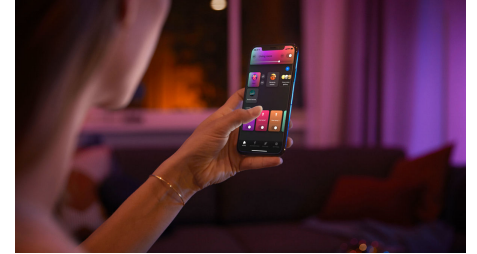

Ovládanie až 10 svetiel súčasne pomocou aplikácie Bluetooth

Aplikácia Hue Bluetooth vám umožní hlasom ovládať inteligentné svietidlá Hue v jednej miestnosti v domácnosti. Môžete pridať až 10 inteligentných svietidiel a ovládať ich jedným ťuknutím na tlačidlo v mobilnom zariadení.