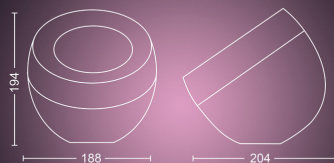

PHILIPS

Iris strieborná,
špeciálna edícia

Hue White and color
ambiance

Integrované LED

Okamžité ovládanie pomocou
funkcie Bluetooth

Ovládanie aplikáciou alebo
hlasom*

Pridajte zariadenie Hue Bridge a
získajte ešte viac funkcií