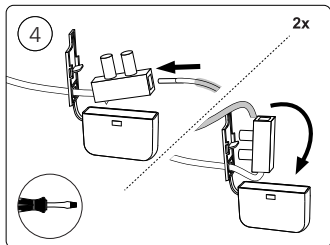

Incl./Вкл.

1 x CR2032

Excl./Искл.

Signify

I.B.R.S. / C.C.R.I. Numéro 10461
5600 VB Eindhoven,
the Netherlands
☎00800-74454775

Signify Australia Limited

65 Epping Road, North Ryde,
NSW, 2113 Australia
Toll Free number: 1300 304 404