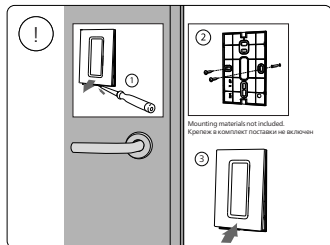

Incl./Вкл.

1 x CR2032

Excl./Искл.

Signify

I.B.R.S. / C.C.R.I. Numéro 10461
5600 VB Eindhoven,
the Netherlands
☎00800-74454775

Signify Australia Limited

65 Epping Road, North Ryde,
NSW, 2113 Australia
Toll Free number: 1300 304 404