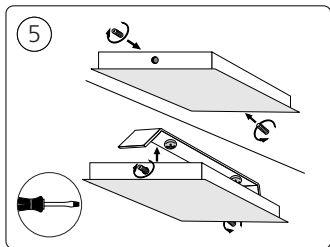

Incl./Вкл.

1 x CR2032

Excl./Искл.

Signify

I.B.R.S. / C.C.R.I. Numéro 10461
5600 VB Eindhoven,
the Netherlands
☎00800-74454775

Signify Australia Limited

65 Epping Road, North Ryde,
NSW, 2113 Australia
Toll Free number: 1300 304 404