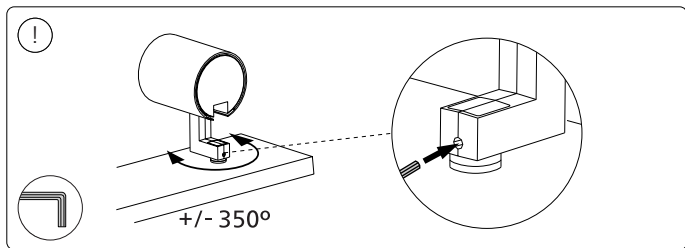

Incl./Вкл.

1 x CR2032

Excl./Искл.

Signify

I.B.R.S. / C.C.R.I. Numéro 10461
5600 VB Eindhoven,
the Netherlands
☎00800-74454775

Signify Australia Limited

65 Epping Road, North Ryde,
NSW, 2113 Australia
Toll Free number: 1300 304 404