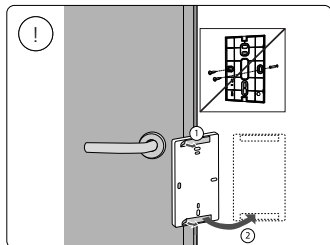

Incl./Вкл.

1 x CR2032

Excl./Искл.

Signify

I.B.R.S. / C.C.R.I. Numéro 10461
5600 VB Eindhoven,
the Netherlands
☎00800-74454775

Signify Australia Limited

65 Epping Road, North Ryde,
NSW, 2113 Australia
Toll Free number: 1300 304 404