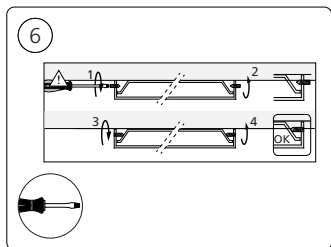

Incl./Вкл.

1 x CR2032

Excl./Искл.

Signify

I.B.R.S. / C.C.R.I. Numéro 10461
5600 VB Eindhoven,
the Netherlands
☎00800-74454775

Signify Australia Limited

65 Epping Road, North Ryde,
NSW, 2113 Australia
Toll Free number: 1300 304 404