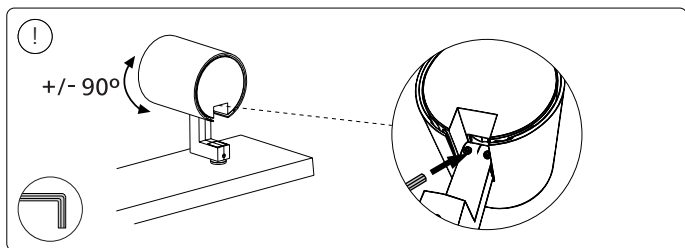

Incl./Вкл.

1 x CR2032

Excl./Искл.

Signify

I.B.R.S. / C.C.R.I. Numéro 10461
5600 VB Eindhoven,
the Netherlands
☎00800-74454775

Signify Australia Limited

65 Epping Road, North Ryde,
NSW, 2113 Australia
Toll Free number: 1300 304 404