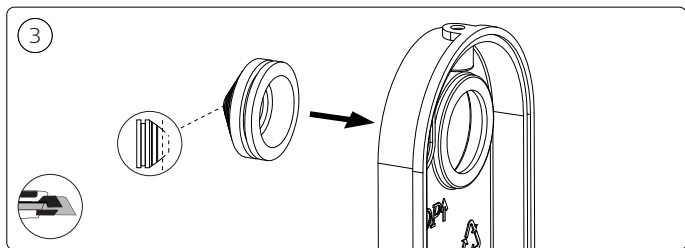

PHILIPS

hue personal
wireless
lighting

Adore

HUE serial number

User manual
Benutzerhandbuch
Notice d'emploi
Manual de usuario
Manual do usuário
Manuale d'uso

Incl.

1 x CR2032

Excl.