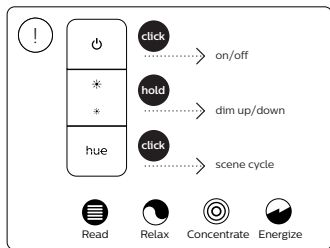

PHILIPS

hue personal
wireless
lighting

Adore

HUE serial number

User manual
Benutzerhandbuch
Notice d'emploi
Manual de usuario
Manual do usuário
Manuale d'uso

Incl.

1 x CR2032

Excl.