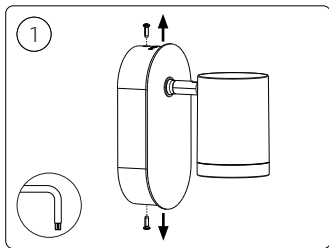

PHILIPS

hue personal
wireless
lighting

Adore

HUE serial number

User manual
Benutzerhandbuch
Notice d'emploi
Manual de usuario
Manual do usuário
Manuale d'uso

Incl.

1 x CR2032

Excl.