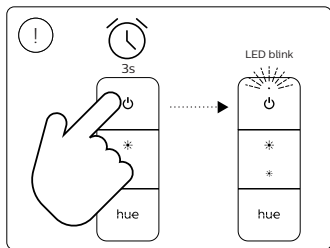

PHILIPS

hue personal
wireless
lighting

Adore

HUE serial number

User manual
Benutzerhandbuch
Notice d'emploi
Manual de usuario
Manual do usuário
Manuale d'uso

Incl.

1 x CR2032

Excl.