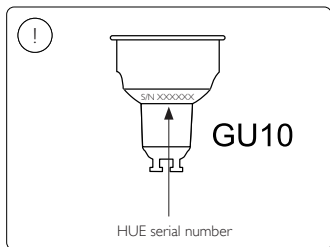

PHILIPS

hue personal
wireless
lighting

Adore

HUE serial number

User manual
Benutzerhandbuch
Notice d'emploi
Manual de usuario
Manual do usuário
Manuale d'uso

Incl.

1 x CR2032

Excl.