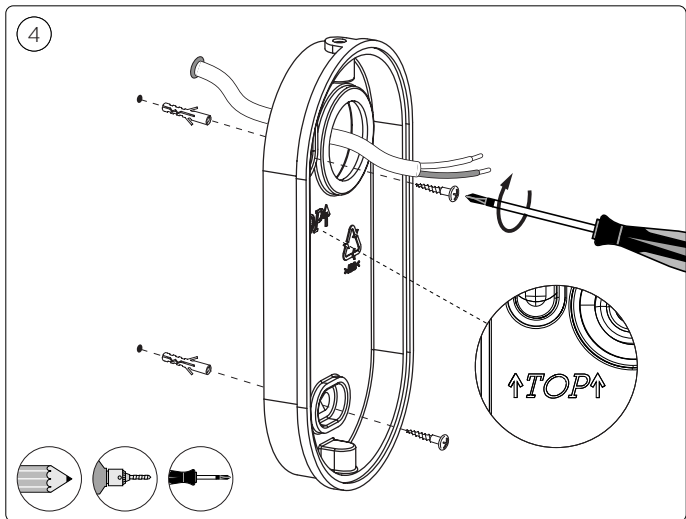

PHILIPS

hue personal
wireless
lighting

Adore

HUE serial number

User manual
Benutzerhandbuch
Notice d'emploi
Manual de usuario
Manual do usuário
Manuale d'uso

Incl.

1 x CR2032

Excl.