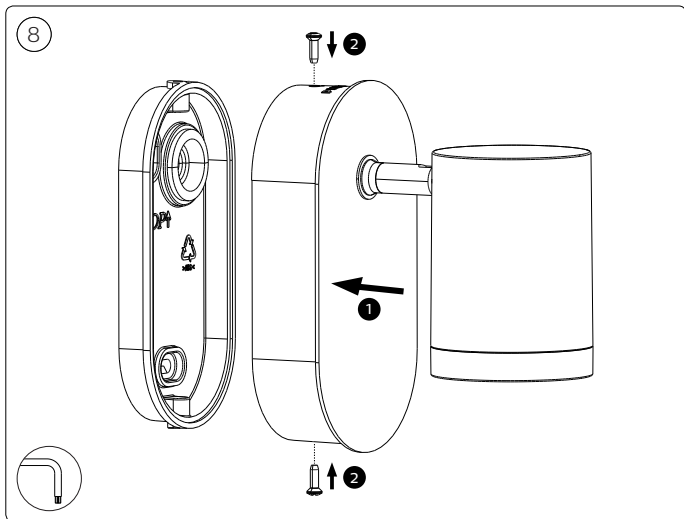

PHILIPS

hue personal
wireless
lighting

Adore

HUE serial number

User manual
Benutzerhandbuch
Notice d'emploi
Manual de usuario
Manual do usuário
Manuale d'uso

Incl.

1 x CR2032

Excl.