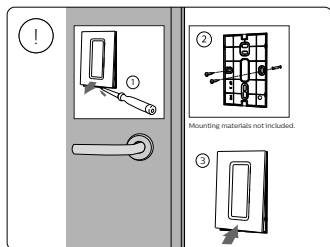

PHILIPS

hue personal
wireless
lighting

Adore

HUE serial number

User manual
Benutzerhandbuch
Notice d'emploi
Manual de usuario
Manual do usuário
Manuale d'uso

Incl.

1 x CR2032

Excl.