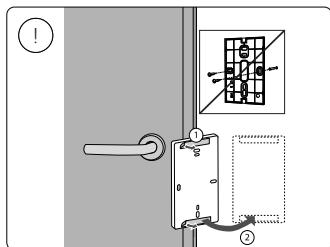

PHILIPS

hue personal
wireless
lighting

Adore

HUE serial number

User manual
Benutzerhandbuch
Notice d'emploi
Manual de usuario
Manual do usuário
Manuale d'uso

Incl.

1 x CR2032

Excl.