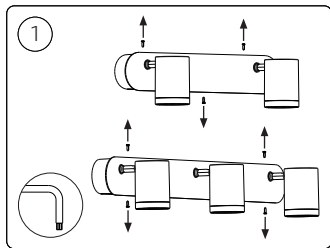

PHILIPS

hue personal
wireless
lighting

Adore

HUE serial number

User manual
Benutzerhandbuch
Notice d'emploi
Manual de usuario
Manual do usuário
Manuale d'uso

Incl.

1 x CR2032 +

Excl.