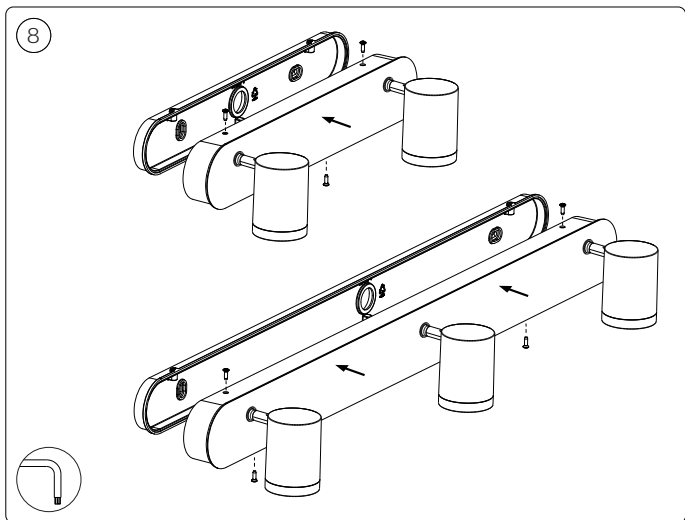

PHILIPS

hue personal
wireless
lighting

Adore

HUE serial number

User manual
Benutzerhandbuch
Notice d'emploi
Manual de usuario
Manual do usuário
Manuale d'uso

Incl.

1 x CR2032 +

Excl.