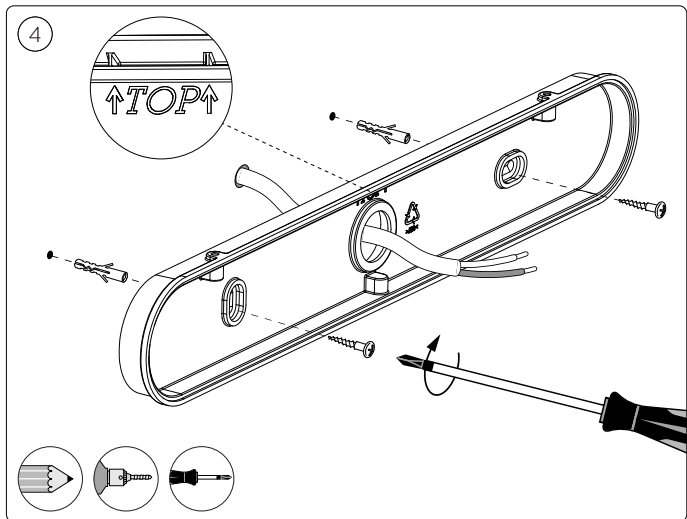

PHILIPS

hue personal
wireless
lighting

Adore

HUE serial number

User manual
Benutzerhandbuch
Notice d'emploi
Manual de usuario
Manual do usuário
Manuale d'uso

Incl.

1 x CR2032 +

Excl.