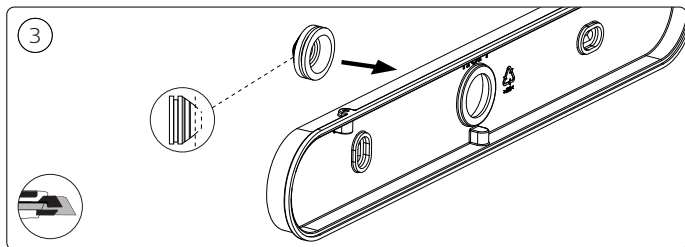

PHILIPS

hue personal
wireless
lighting

Adore

HUE serial number

User manual
Benutzerhandbuch
Notice d'emploi
Manual de usuario
Manual do usuário
Manuale d'uso

Incl.

1 x CR2032 +

Excl.