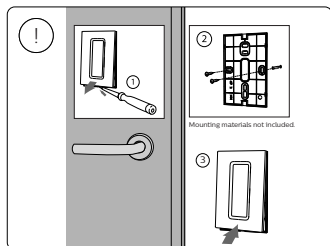

PHILIPS

hue personal
wireless
lighting

Adore

HUE serial number

User manual
Benutzerhandbuch
Notice d'emploi
Manual de usuario
Manual do usuário
Manuale d'uso

Incl.

1 x CR2032 +

Excl.