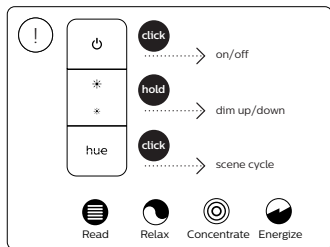

PHILIPS

hue personal
wireless
lighting

Adore

HUE serial number

User manual
Benutzerhandbuch
Notice d'emploi
Manual de usuario
Manual do usuário
Manuale d'uso

Incl.

1 x CR2032 +

Excl.