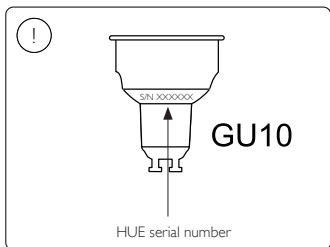

PHILIPS

hue personal
wireless
lighting

Adore

HUE serial number

User manual
Benutzerhandbuch
Notice d'emploi
Manual de usuario
Manual do usuário
Manuale d'uso

Incl.

1 x CR2032 +

Excl.