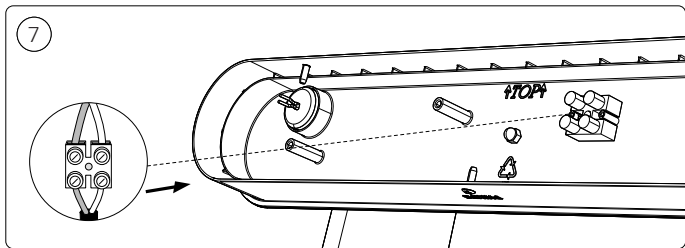

PHILIPS

hue personal
wireless
lighting

Adore

HUE serial number

User manual
Benutzerhandbuch
Notice d'emploi
Manual de usuario
Manual do usuário
Manuale d'uso

Incl.

1 x CR2032 +

Excl.