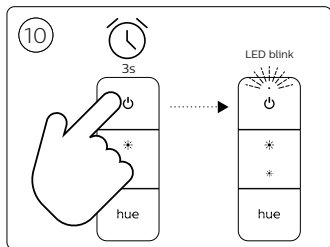

PHILIPS

hue personal
wireless
lighting

Adore

HUE serial number

User manual
Benutzerhandbuch
Notice d'emploi
Manual de usuario
Manual do usuário
Manuale d'uso

Incl.

1 x CR2032 +

Excl.