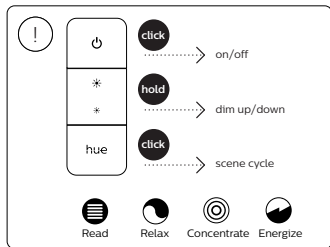

PHILIPS

hue personal
wireless
lighting

Adore

HUE serial number

User manual
Benutzerhandbuch
Notice d'emploi
Manual de usuario
Manual do usuário
Manuale d'uso

Incl.

Excl.

8